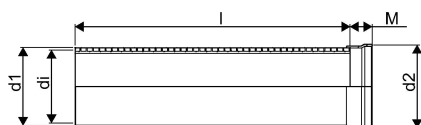

WEHOLITE MUFFRÖR 675/600 6M SN8 PE

1066626

Weholite - möjligheternas system. Den unika tillverkningsmetoden skapar helt täta system och kan tillverkas i hur långa längder som helst. Endast transporterna sätter gränsen. Weholite finns i dimensioner från 200-3500 mm.

Weholiterör med muffända SN8. Gummipackning levereras separat och monteras vid installation. Dimensioner 400-1000 mm.

WEHOLITE MUFRÖR 675/600 6M SN8 PE

1066626

Teknisk data

Höjd (mm)	675
Längd	6000
Vikt	171
Bredd	675
Artikel (måttenheter)	st