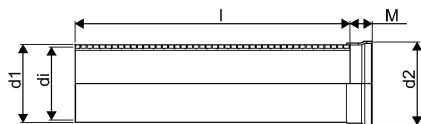

WEHOLITE MUFFRÖR 675/600 6M SN8 PE

1066626

Weholite - möjligheternas system. Den unika tillverkningsmetoden skapar helt täta system och kan tillverkas i hur långa längder som helst. Endast transporterna sätter gränsen. Weholite finns i dimensioner från 200-3500 mm.

Weholiterör med muffända SN8. Gummipackning levereras separat och monteras vid installation. Dimensioner 400-1000 mm.

WEHOLITE MUFRÖR 675/600 6M SN8 PE

1066626

Teknisk data

Höjd (mm)	675
Längd	6000
Vikt	171
Bredd	675
Artikel (måttenheter)	st