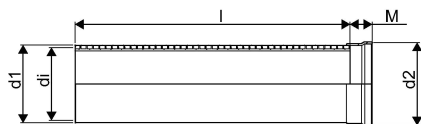

WEHOLITE Weholite SN8 muffända 560/500 SN8 BLACK SPECIAL LENGTH PE

1066625

Weholite - möjligheternas system. Den unika tillverkningsmetoden skapar helt täta system och kan tillverkas i hur långa längder som helst. Endast transporterna sätter gränsen. Weholite finns i dimensioner från 200-3500 mm.

Weholiterör med muffända SN8. Gummipackning levereras separat och monteras vid installation. Dimensioner 400-1000 mm.

WEHOLITE Weholite SN8 muffända 560/500 SN8 BLACK SPECIAL LENGTH PE

1066625

Teknisk data

Höjd (mm)	560
Längd	1000
Vikt	21,04
Bredd	560
Artikel (måttenheter)	m

Uponor Infra AB

Industrivägen 11
51332, Fristad
Sverige

T +46 33 172 500
E kundtjanst.infra@uponor.com

www.uponor.com