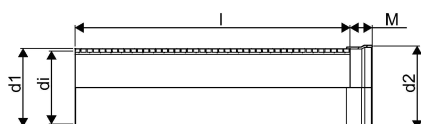

WEHOLITE Weholite SN8 muffända 560/500 SN8 BLACK SPECIAL LENGTH PE

1066625

Weholite - möjligheternas system. Den unika tillverkningsmetoden skapar helt täta system och kan tillverkas i hur långa längder som helst. Endast transporterna sätter gränsen. Weholite finns i dimensioner från 200-3500 mm.

Weholiterör med muffända SN8. Gummipackning levereras separat och monteras vid installation. Dimensioner 400-1000 mm.

WEHOLITE Weholite SN8 muffända 560/500 SN8 BLACK SPECIAL LENGTH PE

1066625

Teknisk data

Höjd (mm)	560
Längd	1000
Vikt	21,04
Bredd	560
Artikel (måttenheter)	m

Uponor Infra AB

Industrivägen 11
51332, Fristad
Sverige

T +46 33 172 500
E kundtjanst.infra@uponor.com

www.uponor.com