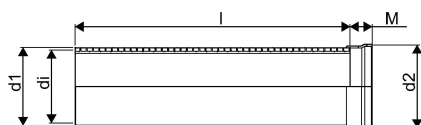

WEHOLITE MUFFRÖR 560/500 6M SN8 PE

1066623

Weholite - möjligheternas system. Den unika tillverkningsmetoden skapar helt täta system och kan tillverkas i hur långa längder som helst. Endast transportererna sätter gränsen. Weholite finns i dimensioner från 200-3500 mm.

Weholiterör med muffända SN8. Gummipackning levereras separat och monteras vid installation. Dimensioner 400-1000 mm.

WEHOLITE MUFRÖR 560/500 6M SN8 PE

1066623

Teknisk data

Höjd (mm)	560
Längd	6000
Vikt	126,24
Bredd	560
Artikel (måttenheter)	st