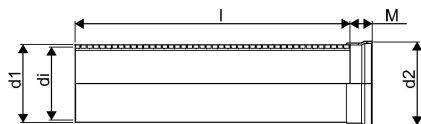

WEHOLITE MUFFRÖR 450/400 12M SN8 PE

1066621

Weholite - möjligheternas system. Den unika tillverkningsmetoden skapar helt täta system och kan tillverkas i hur långa längder som helst. Endast transporterna sätter gränsen. Weholite finns i dimensioner från 200-3500 mm.

Weholiterör med muffända SN8. Gummipackning levereras separat och monteras vid installation. Dimensioner 400-1000 mm.

WEHOLITE MUFFRÖR 450/400 12M SN8 PE

1066621

Teknisk data

Höjd (mm)	450
Längd	12000
Vikt	145,8
Bredd	450
Artikel (måttenheter)	st