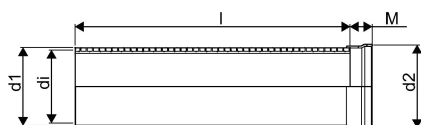

WEHOLITE MUFFRÖR 450/400 12M SN8 PE

1066621

Weholite - möjligheternas system. Den unika tillverkningsmetoden skapar helt täta system och kan tillverkas i hur långa längder som helst. Endast transporterna sätter gränsen. Weholite finns i dimensioner från 200-3500 mm.

Weholiterör med muffända SN8. Gummipackning levereras separat och monteras vid installation. Dimensioner 400-1000 mm.

WEHOLITE MUFFRÖR 450/400 12M SN8 PE

1066621

Teknisk data

Höjd (mm)	450
Längd	12000
Vikt	145,8
Bredd	450
Artikel (måttenheter)	st