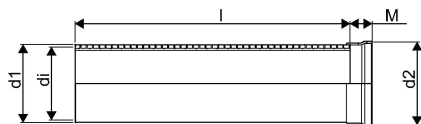

WEHOLITE MUFFRÖR 450/400 6M SN8 PE

1066620

Weholite - möjligheternas system. Den unika tillverkningsmetoden skapar helt täta system och kan tillverkas i hur långa längder som helst. Endast transporterna sätter gränsen. Weholite finns i dimensioner från 200-3500 mm.

Weholiterör med muffända SN8. Gummipackning levereras separat och monteras vid installation. Dimensioner 400-1000 mm.

WEHOLITE MUFRÖR 450/400 6M SN8 PE

1066620

Teknisk data

Höjd (mm)	450
Längd	6000
Vikt	72,9
Bredd	450
Artikel (måttenheter)	st