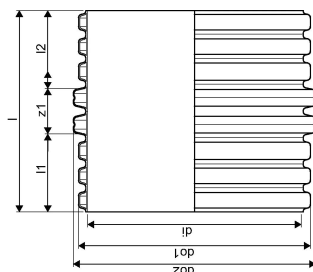

IQ BRUNNSANSLUTNING ID1200 DUBBELSPETS

1058268

IQ dagvattenrör och delar är en hållbar och kostnadseffektiv lösning för transport av dagvatten. Rören har över 100 års livslängd.

Övergångar har en muff som passar till Uponor IQ-rör spetsända och en spetsändar som passar i en muff för slättrör Ultra Classic.

IQ BRUNNSANSLUTNING ID1200 DUBBELSPETS

1058268

Teknisk data

Höjd (mm)	1167
Längd	1360
Vikt	61,2
Bredd	1360
RSK	
nr	2370171
Artikel (måttenheter)	st

Uponor Infra AB

Industrivägen 11
51332, Fristad
Sverige

T +46 33 172 500
E kundtjanst.infra@uponor.com