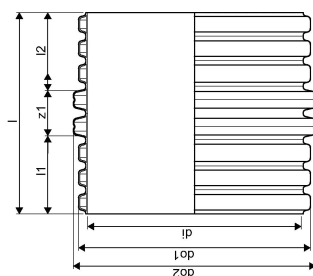

IQ BRUNNSANSLUTNING ID1200 DUBBELSPETS

1058268

IQ dagvattenrör och delar är en hållbar och kostnadseffektiv lösning för transport av dagvatten. Rören har över 100 års livslängd.

Övergångar har en muff som passar till Uponor IQ-rör spetsända och en spetsändar som passar i en muff för slättrör Ultra Classic.

IQ BRUNNSANSLUTNING ID1200 DUBBELSPETS

1058268

Teknisk data

Höjd (mm)	1167
Längd	1360
Vikt	61,2
Bredd	1360
RSK	
nr	2370171
Artikel (måttenheter)	st

Uponor Infra AB

Industrivägen 11
51332, Fristad
Sverige

T +46 33 172 500
E kundtjanst.infra@uponor.com