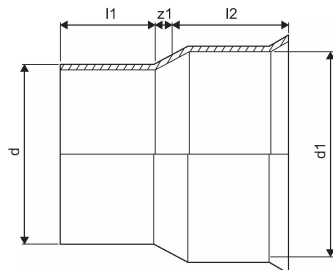

IQ DAGVATTEN ÖVERGÅNG 300/315 SPETS PP BRUN

1056872

IQ dagvattenrör och delar är en hållbar och kostnadseffektiv lösning för transport av dagvatten. Rören har över 100 års livslängd. Övergångar har en muff som passar till Uponor IQ-rör spetsända och en spetsändar som passar i en muff för slättrör Ultra Classic.

IQ DAGVATTEN ÖVERGÅNG 300/315 SPETS PP BRUN

1056872

Teknisk data

Höjd (mm)	380
Längd	370
Vikt	3,5
Bredd	380
RSK	
nr	2415068
Artikel (måttenheter)	st

Uponor Infra AB

Industrivägen 11
51332, Fristad
Sverige

T +46 33 172 500
E kundtjanst.infra@uponor.com