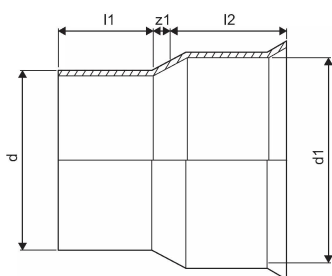

IQ DAGVATTEN ÖVERGÅNG 300/315 SPETS PP BRUN

1056872

IQ dagvattenrör och delar är en hållbar och kostnadseffektiv lösning för transport av dagvatten. Rören har över 100 års livslängd. Övergångar har en muff som passar till Uponor IQ-rör spetsända och en spetsändar som passar i en muff för slättrör Ultra Classic.

IQ DAGVATTEN ÖVERGÅNG 300/315 SPETS PP BRUN

1056872

Teknisk data

Höjd (mm)	380
Längd	370
Vikt	3,5
Bredd	380
RSK	
nr	2415068
Artikel (måttenheter)	st

Uponor Infra AB

Industrivägen 11
51332, Fristad
Sverige

T +46 33 172 500
E kundtjanst.infra@uponor.com