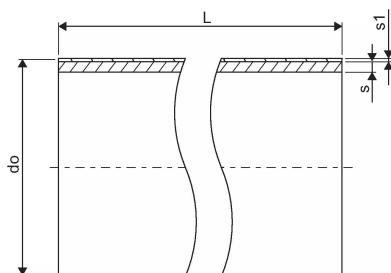

PROFUSE RC RÖR 200X11,9 6M PN10 SDR17 PE100 RC BLÅ

1004715

Teknisk data

Höjd (mm)	200
Längd	6000
Vikt	44,982
Bredd	200
RSK nr	2514231
Artikel (måttenheter)	st

Uponor Infra AB

Industrivägen 11
51332, Fristad
Sverige