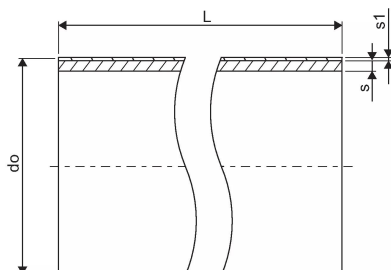

PROFUSE RC RÖR 200X11,9 6M PN10 SDR17 PE100 RC BLÅ

1004715

Uponor Blue produkter, tillverkade av över 50 % förnybara råmaterial vilket ger upp till 70 % koldioxidreduktion jämfört med en liknande produkt tillverkad av nytt fossil material.

PROFUSE RC RÖR 200X11,9 6M PN10 SDR17 PE100 RC BLÅ

1004715

Teknisk data

Höjd (mm)	200
Längd	6000
Vikt	44,982
Bredd	200
RSK nr	2514231
Artikel (måttenheter)	st

Uponor Infra AB

Industrivägen 11
51332, Fristad
Sverige