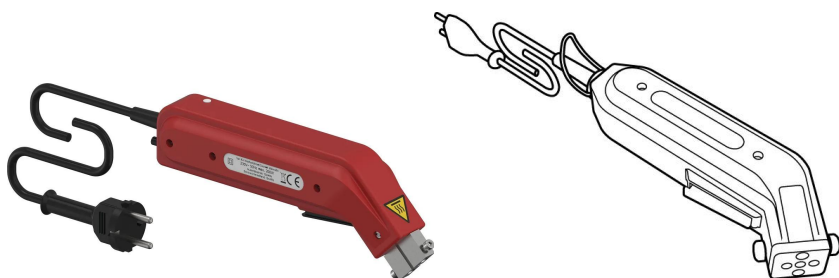

## Uponor Siccus 16 PS cutter tool max200W 230V

1145265

Ni podatkov o aplikaciji

## Uponor Siccus 16 PS cutter tool max200W 230V

1145265