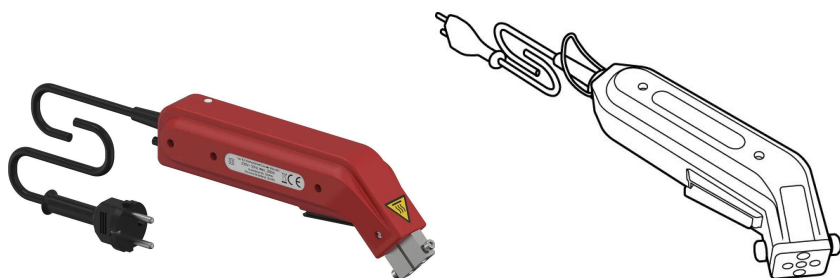

## Uponor Siccus 16 PS cutter tool max200W 230V

1145265

Ni podatkov o aplikaciji

## Uponor Siccus 16 PS cutter tool max200W 230V

1145265