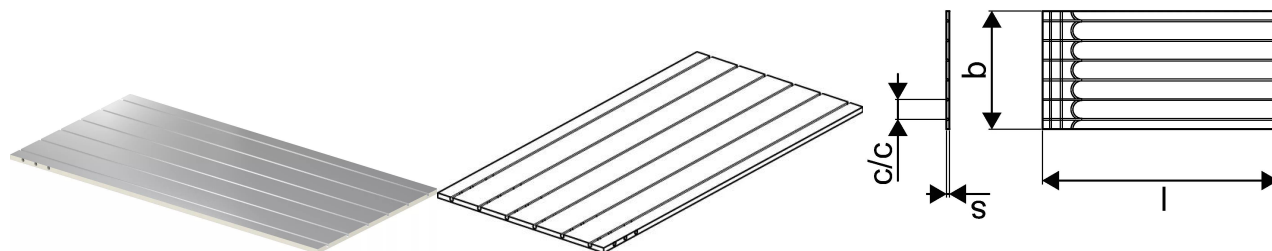

## Uponor Siccus Mini plošča 1200x600x15mm

1122381

- XPS plošča 1.200x600x15mm
- s slojem za prenos toplote iz aluminija, ki pokriva celotno površino
- z integriranimi utori za cevi c-c 100mm
- za uporabo s cevmi Uponor Comfort Pipe 9,9 mm

## Uponor Siccus Mini plošča 1200x600x15mm

1122381

### Tehnični podatki

Item no EAN	6414905669325
Item no GTIN	06414905669325
Item no NRF	8361345
Item no LVI	2022239
Izdelek UOM (enota mere)	m <sup>2</sup>
Razdalja center-center	100 mm
Dolžina (l)	1200 mm
Z-mera b	600 mm
Z MEASUREMENT S	15
Količina pakiranja 1	7.2
Količina pakiranja 4	144
Packaging Material short PL1	PAP
Packaging GTIN PL1	06414900380652
Packaging GTIN PL4	06414900439817
Item Unit Length	1450
Item Unit Height	15
Item Unit Weight	0,9
Item Unit Width	600