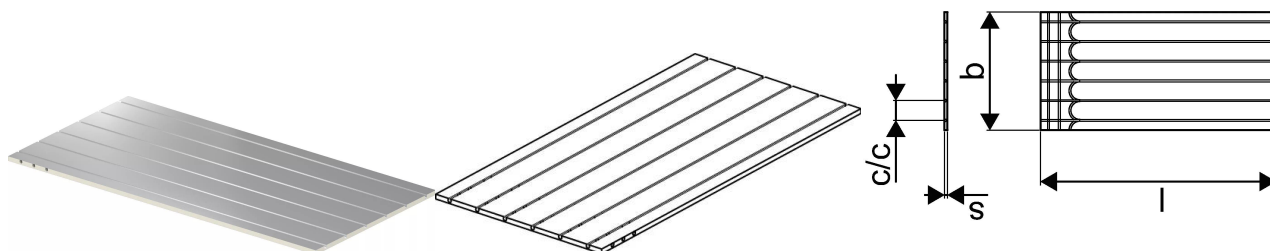

## Uponor Siccus Mini plošča 1200x600x15mm

1122381

- XPS plošča 1.200x600x15mm
- s slojem za prenos toplote iz aluminija, ki pokriva celotno površino
- z integriranimi utori za cevi c-c 100mm
- za uporabo s cevmi Uponor Comfort Pipe 9,9 mm

## Uponor Siccus Mini plošča 1200x600x15mm

1122381

### Tehnični podatki

Item no EAN	6414905669325
Item no GTIN	06414905669325
Item no NRF	8361345
Item no LVI	2022239
Izdelek UOM (enota mere)	m <sup>2</sup>
Razdalja center-center	100 mm
Dolžina (l)	1200 mm
Z-mera b	600 mm
Z MEASUREMENT S	15
Količina pakiranja 1	7.2
Količina pakiranja 4	144
Packaging Material short PL1	PAP
Packaging GTIN PL1	06414900380652
Packaging GTIN PL4	06414900439817
Item Unit Length	1450
Item Unit Height	15
Item Unit Weight	0,9
Item Unit Width	600