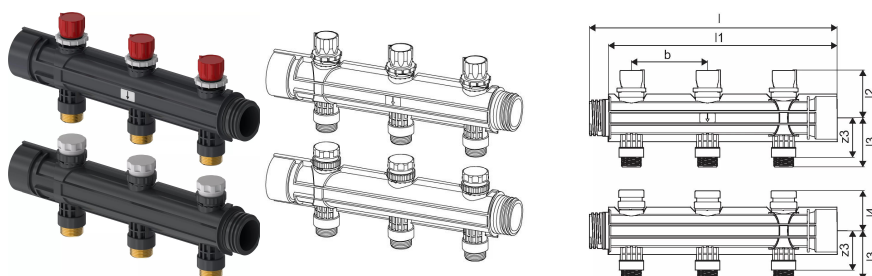

Uponor Magna razdelilec z balan. vent. 3x3/4Euro

1121534

- za povezavo z dodatnimi Magna segmenti in Magna osnovnim setom
- dovodni segment, z dušilnimi ventili za prednastavitev, priklon ogrevalne zanke preko G3/4 eurokonusa
- povratni segment s termostatskim nastavkom, vključno z ročko za zapiranje
- Uponor termopogon je lahko vgrajen direktno na povratni razdelilec
- priklon ogrevalne zanke preko G3/4 eurokonusa

Uponor Magna razdelilec z balan. vent. 3x3/4Euro

1121534

Tehnični podatki

Item no EAN	6414905660391
Item no GTIN	06414905660391
Item no NRF	8601852
Item no LVI	2022187
Izdelek UOM (enota mere)	kos
Količina pakiranja 1	1
Packaging GTIN PL1	06414905663101
Packaging GTIN PL4	06414905663415
Item Unit Length	326
Item Unit Height	171
Item Unit Weight	1,014
Item Unit Width	112