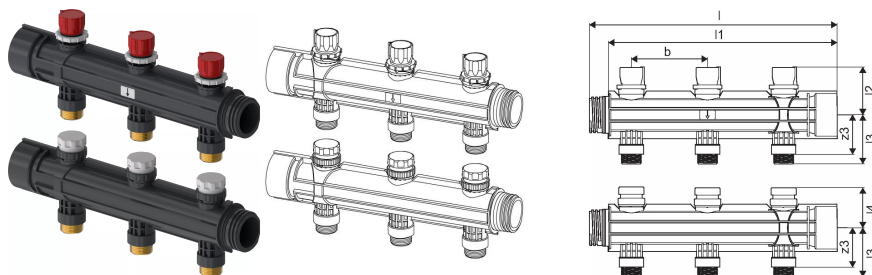

Uponor Magna razdelilec z balan. vent. 3x3/4Euro

1121534

- za povezavo z dodatnimi Magna segmenti in Magna osnovnim setom
- dovodni segment, z dušilnimi ventili za prednastavitev, priklon ogrevalne zanke preko G3/4 eurokonusa
- povratni segment s termostatskim nastavkom, vključno z ročko za zapiranje
- Uponor termopogon je lahko vgrajen direktno na povratni razdelilec
- priklon ogrevalne zanke preko G3/4 eurokonusa

Uponor Magna razdelilec z balan. vent. 3x3/4Euro

1121534

Tehnični podatki

Item no EAN	6414905660391
Item no GTIN	06414905660391
Item no NRF	8601852
Item no LVI	2022187
Izdelek UOM (enota mere)	kos
Količina pakiranja 1	1
Packaging GTIN PL1	06414905663101
Packaging GTIN PL4	06414905663415
Item Unit Length	326
Item Unit Height	171
Item Unit Weight	1,014
Item Unit Width	112