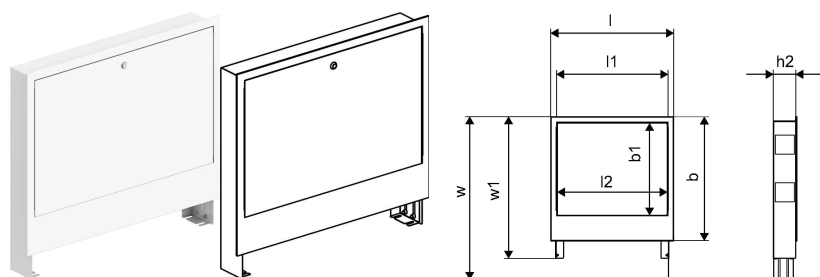

Uponor Vario C podometna omarica IW 680x649x110

1121510

- kompletna omarica z okvirjem in vrati za podometno vgradnjo
- globina: 110mm, možnost razširitve na 160mm
- višina nastavljiva: 649 - 749 mm
- material: galvanizirano jeklo
- okvir in vrata praškasto barvana (bela RAL 9016)
- vrata z zapiralom

Uponor Vario C podometna omarica IW 680x649x110

1121510

Tehnični podatki

Item no EAN	6414905660193
Item no GTIN	06414905660193
Izdelek UOM (enota mere)	kos
Dolžina (l)	682 mm
Dolžina (l1)	680 mm
Z-mera b	560 mm
Z-mera h1	160 mm
Z-mera h2	110 mm
Z-mera w	680 mm
Z-mera w1	580 mm
Količina pakiranja 1	1
Količina pakiranja 4	15
Packaging GTIN PL1	06414905661763
Packaging GTIN PL4	06414905661831
Item Unit Length	680
Item Unit Height	110
Item Unit Weight	7,53
Item Unit Width	649