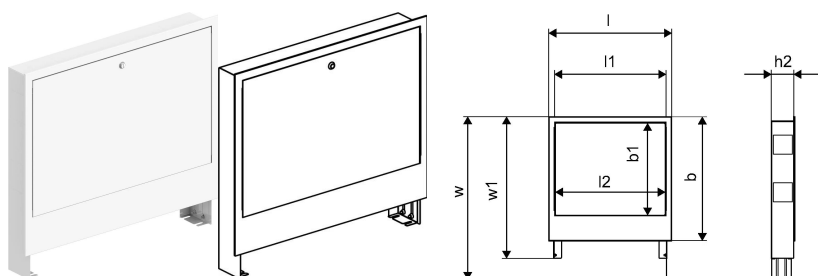

Uponor Vario C podometna omarica IW 680x649x110

1121510

- kompletna omarica z okvirjem in vrati za podometno vgradnjo
- globina: 110mm, možnost razširitve na 160mm
- višina nastavljiva: 649 - 749 mm
- material: galvanizirano jeklo
- okvir in vrata praškasto barvana (bela RAL 9016)
- vrata z zapiralom

Uponor Vario C podometna omarica IW 680x649x110

1121510

Tehnični podatki

Item no EAN	6414905660193
Item no GTIN	06414905660193
Izdelek UOM (enota mere)	kos
Dolžina (l)	682 mm
Dolžina (l1)	680 mm
Z-mera b	560 mm
Z-mera h1	160 mm
Z-mera h2	110 mm
Z-mera w	680 mm
Z-mera w1	580 mm
Količina pakiranja 1	1
Količina pakiranja 4	15
Packaging GTIN PL1	06414905661763
Packaging GTIN PL4	06414905661831
Item Unit Length	680
Item Unit Height	110
Item Unit Weight	7,53
Item Unit Width	649