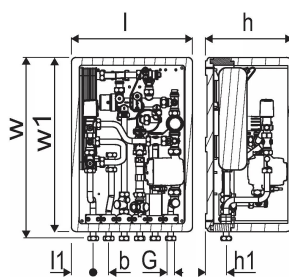

Uponor Aqua Port M-INS toplotna postaja DHW 19 CB TL HA NC IB

1121439

Osnovna različica stanovanjske toplotne postaje za pripravo sanitarne tople vode.

Oznake za dimenzioniranje:

19 - prikaz kapacitete sanitarne tople vode (l/min)

CB - toplotni izmenjevalec iz nerjavečega jekla zalotan z bakrom, za pripravo sanitarne tople vode

TL - termostatski omejevalnik temperature sanitarne tople vode s potopnim tipalom

HA - dušilec tlačnih udarov na sanitarni topli vodi (na strani stanovanja)

NC - brez izhoda hladne vode iz stanovanjske toplotne postaje

IB - popolnoma izolirano ohišje