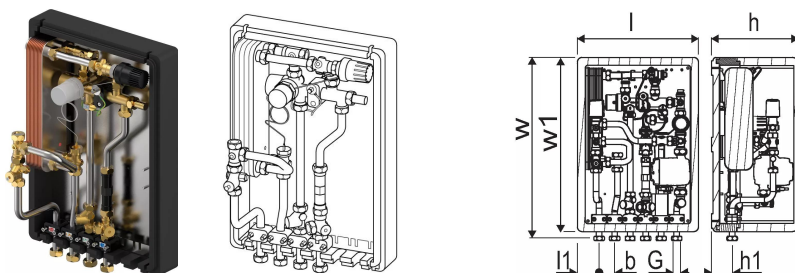

## Uponor Aqua Port M-INS toplotna postaja DHW 19 CB TL HA NC IB

**1121439**

Osnovna različica stanovanjske toplotne postaje za pripravo sanitarne tople vode.

Oznake za dimenzioniranje:

19 - prikaz kapacitete sanitarne tople vode (l/min)

CB - toplotni izmenjevalec iz nerjavečega jekla zalotan z bakrom, za pripravo sanitarne tople vode

TL - termostatski omejevalnik temperature sanitarne tople vode s potopnim tipalom

HA - dušilec tlačnih udarov na sanitarni topli vodi (na strani stanovanja)

NC - brez izhoda hladne vode iz stanovanjske toplotne postaje

IB - popolnoma izolirano ohišje

### Tehnični podatki

Item no EAN	6414905642984
Item no GTIN	06414905642984
Item no VVS	375608041
Izdelek UOM (enota mere)	kos
Dolžina (l)	390 mm
Dolžina (l1)	70 mm
Z-mera b	50 mm
Z-mera h	280 mm
Z-mera h1	67 mm
Z-mera w	578 mm
Z-mera w1	560 mm
Količina pakiranja 1	1
Packaging GTIN PL1	06414905662371
Packaging GTIN PL4	06414905662432
Item Unit Length	578
Item Unit Height	280
Item Unit Weight	13
Item Unit Width	390