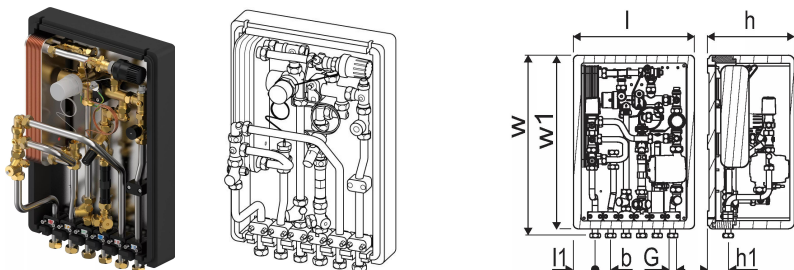

MS - mešalni set z obtočno črpalko, termostatom in protipovratnim ventilom za stanovanjski ogrevalni krog

ZA - conski ventil v povratnem vodu stanovanjskega ogrevalnega kroga z vključenim 2-točkovnim termopogonom

ZS - priključni komplet za cirkulacijo sanitarne tople vode, vključno z izolacijo izmenjevalca in termostatskim temperaturnim predgretjem brez obtočne črpalke

ZV - conski ventil na povratnem vodu stanovanjskega ogrevalnega kroga brez termopogona

NC - brez izhoda hladne vode iz stanovanjske toplotne postaje

IB - popolnoma izolirano ohišje

Uponor Combi Port M-INS toplotna postaja RC 19 CB BP DI TL HA ZV NC IB

1121438

Tehnični podatki

Item no EAN	6414905642977
Item no GTIN	06414905642977
Item no VVS	375602141
Izdelek UOM (enota mere)	kos
Dolžina (l)	390 mm
Dolžina (l1)	70 mm
Z-mera b	50 mm
Z-mera h	290 mm
Z-mera h1	67 mm
Z-mera w	578 mm
Z-mera w1	560 mm
Količina pakiranja 1	1
Količina pakiranja 4	16
Packaging GTIN PL1	06414905662357
Packaging GTIN PL4	06414905662517
Item Unit Length	578
Item Unit Height	280
Item Unit Weight	14
Item Unit Width	390