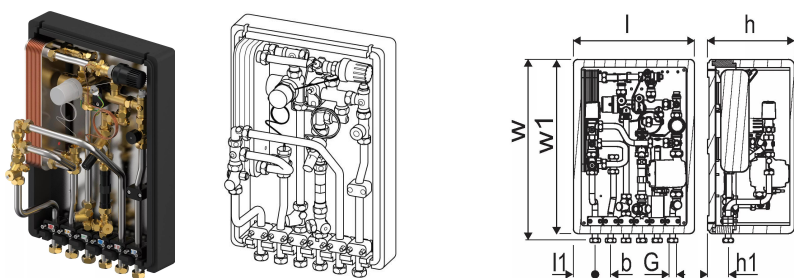

DI - glavni regulator diferenčnega tlaka na vhodu v stanovanjsko toplotno postajo

TL - termostatski omejevalnik temperature sanitarne tople vode s potopnim tipalom

HA - dušilec tlačnih udarov na sanitarni topli vodi (na strani stanovanja)

MS - mešalni set z obtočno črpalko, termostatom in protipovratnim ventilom za stanovanjski ogrevalni krog

ZA - conski ventil v povratnem vodu stanovanjskega ogrevalnega kroga z vključenim 2-točkovnim termopogonom

ZS - priključni komplet za cirkulacijo sanitarne tople vode, vključno z izolacijo izmenjevalca in termostatskim temperaturnim predgretjem brez obtočne črpalke

ZV - conski ventil na povratnem vodu stanovanjskega ogrevalnega kroga brez termopogona

NC - brez izhoda hladne vode iz stanovanjske toplotne postaje

IB - popolnoma izolirano ohišje

Uponor Combi Port M-INS toplotna postaja RC 19 CB BP DI TL HA ZV NC IB

1121438

Tehnični podatki

Item no EAN	6414905642977
Item no GTIN	06414905642977
Item no VVS	375602141
Izdelek UOM (enota mere)	kos
Dolžina (l)	390 mm
Dolžina (l1)	70 mm
Z-mera b	50 mm
Z-mera h	290 mm
Z-mera h1	67 mm
Z-mera w	578 mm
Z-mera w1	560 mm
Količina pakiranja 1	1
Količina pakiranja 4	16
Packaging GTIN PL1	06414905662357
Packaging GTIN PL4	06414905662517
Item Unit Length	578
Item Unit Height	280
Item Unit Weight	14
Item Unit Width	390