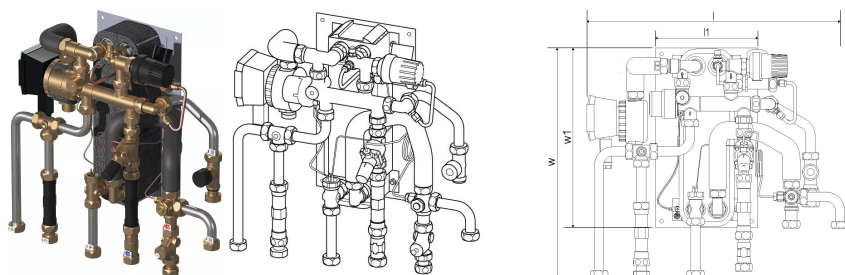

Uponor Combi Port M-XS toplotna postaja RC 15 CB BP DI TL ZV ZM

1121009

Kompaktna RC različica stanovanjske toplotne postaje za sanitarno toplo vodo in direktno ogrevanje s priklopom na radiatorski sistem (brez mešalnega kroga).

Oznake za dimenzioniranje:

12, 15, 17 - oznaka za kapaciteto sanitarne tople vode (l/min)

CB - bakreno spajkan toplotni izmenjevalnik iz nerjavečega jekla za pripravo sanitarne tople vode

BP - funkcija predgretja dovodnih vodov

TL - termostatski omejevalnik temperature sanitarne tople vode s potopnim tipalom

ZV - conski ventil na povratnem vodu stanovanjskega ogrevalnega kroga brez termopogona

ZM - cirkulacijski modul za sanitarno toplo vodo z varnostnim ventilom, obtočno črpalko in regulatorjem diferenčnega tlaka

Uponor Combi Port M-XS toplotna postaja RC 15 CB BP DI TL ZV ZM

1121009

Tehnični podatki

Item no EAN	6414905639519
Item no GTIN	06414905639519
Izdelek UOM (enota mere)	kos
Dolžina (l)	505 mm
Dolžina (l1)	200 mm
Z-mera h	198 mm
Z-mera w	445 mm
Z-mera w1	350 mm
Količina pakiranja 1	1
Količina pakiranja 4	16
Packaging GTIN PL1	06414905639571
Packaging GTIN PL4	06414905639625
Item Unit Length	501
Item Unit Height	200
Item Unit Weight	10,27
Item Unit Width	500