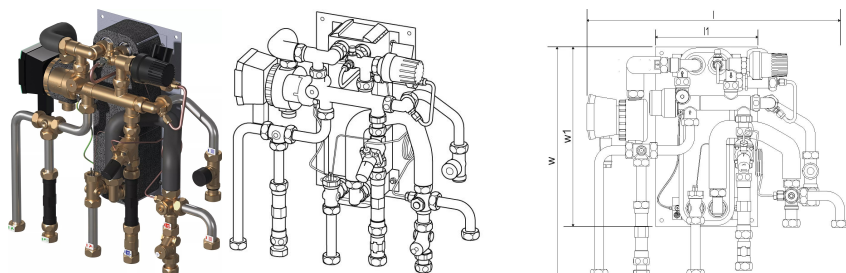

Uponor Combi Port M-XS toplotna postaja RC 15 CB BP DI TL ZV ZM

1121009

Kompaktna RC različica stanovanjske toplotne postaje za sanitarno toplo vodo in direktno ogrevanje s priklopom na radiatorski sistem (brez mešalnega kroga).

Oznake za dimenzioniranje:

12, 15, 17 - oznaka za kapaciteto sanitarne tople vode (l/min)

CB - bakreno spajkan toplotni izmenjevalnik iz nerjavečega jekla za pripravo sanitarne tople vode

BP - funkcija predgretja dovodnih vodov

TL - termostatski omejevalnik temperature sanitarne tople vode s potopnim tipalom

ZV - conski ventil na povratnem vodu stanovanjskega ogrevalnega kroga brez termopogona

ZM - cirkulacijski modul za sanitarno toplo vodo z varnostnim ventilom, obtočno črpalko in regulatorjem diferenčnega tlaka

Uponor Combi Port M-XS toplotna postaja RC 15 CB BP DI TL ZV ZM

1121009

Tehnični podatki

Item no EAN	6414905639519
Item no GTIN	06414905639519
Izdelek UOM (enota mere)	kos
Dolžina (l)	505 mm
Dolžina (l1)	200 mm
Z-mera h	198 mm
Z-mera w	445 mm
Z-mera w1	350 mm
Količina pakiranja 1	1
Količina pakiranja 4	16
Packaging GTIN PL1	06414905639571
Packaging GTIN PL4	06414905639625
Item Unit Length	501
Item Unit Height	200
Item Unit Weight	10,27
Item Unit Width	500