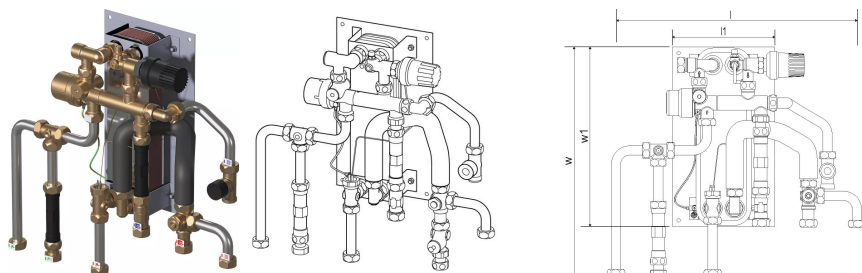

## Uponor Combi Port M-XS toplotna postaja RC 15 CB TL ZV

1121006

Kompaktna RC različica stanovanjske toplotne postaje za sanitarno toplo vodo in direktno ogrevanje s priklopom na radiatorski sistem (brez mešalnega kroga).

Oznake za dimenzioniranje:

12, 15, 17 - oznaka za kapaciteto sanitarne tople vode (l/min)

CB - bakreno spajkan toplotni izmenjevalnik iz nerjavečega jekla za pripravo sanitarne tople vode

BP - funkcija predgretja dovodnih vodov

TL - termostatski omejevalnik temperature sanitarne tople vode s potopnim tipalom

ZV - conski ventil na povratnem vodu stanovanjskega ogrevalnega kroga brez termopogona

ZM - cirkulacijski modul za sanitarno toplo vodo z varnostnim ventilom, obtočno črpalko in regulatorjem diferenčnega tlaka

## Uponor Combi Port M-XS toplotna postaja RC 15 CB TL ZV

1121006