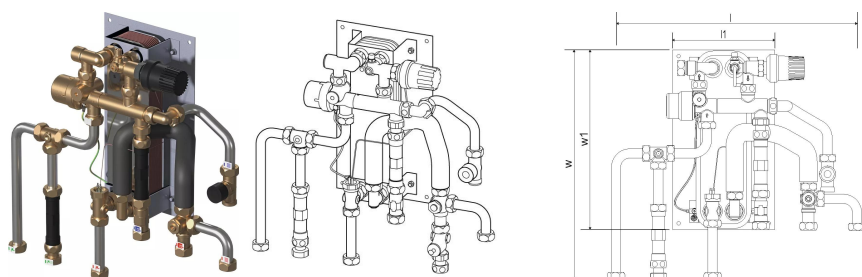

## Uponor Combi Port M-XS toplotna postaja RC 15 CB TL ZV

1121006

Kompaktna RC različica stanovanjske toplotne postaje za sanitarno toplo vodo in direktno ogrevanje s priklopom na radiatorski sistem (brez mešalnega kroga).

Oznake za dimenzioniranje:

12, 15, 17 - oznaka za kapaciteto sanitarne tople vode (l/min)

CB - bakreno spajkan toplotni izmenjevalnik iz nerjavečega jekla za pripravo sanitarne tople vode

BP - funkcija predgretja dovodnih vodov

TL - termostatski omejevalnik temperature sanitarne tople vode s potopnim tipalom

ZV - conski ventil na povratnem vodu stanovanjskega ogrevalnega kroga brez termopogona

ZM - cirkulacijski modul za sanitarno toplo vodo z varnostnim ventilom, obtočno črpalko in regulatorjem diferenčnega tlaka

## Uponor Combi Port M-XS toplotna postaja RC 15 CB TL ZV

1121006