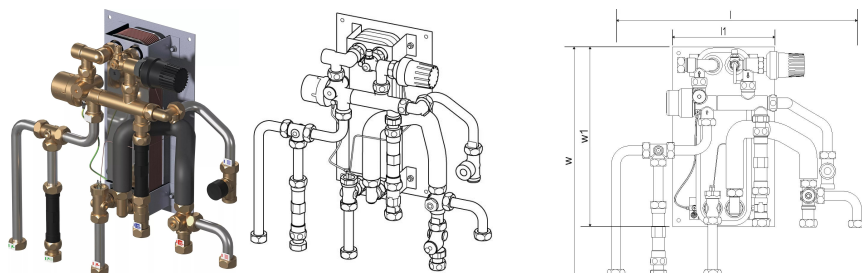

Uponor Combi Port M-XS toplotna postaja RC 12 CB TL ZV

1121005

Kompaktna RC različica stanovanjske toplotne postaje za sanitarno toplo vodo in direktno ogrevanje s priklopom na radiatorski sistem (brez mešalnega kroga).

Oznake za dimenzioniranje:

12, 15, 17 - oznaka za kapaciteto sanitarne tople vode (l/min)

CB - bakreno spajkan toplotni izmenjevalnik iz nerjavečega jekla za pripravo sanitarne tople vode

BP - funkcija predgretja dovodnih vodov

TL - termostatski omejevalnik temperature sanitarne tople vode s potopnim tipalom

ZV - conski ventil na povratnem vodu stanovanjskega ogrevalnega kroga brez termopogona

ZM - cirkulacijski modul za sanitarno toplo vodo z varnostnim ventilom, obtočno črpalko in regulatorjem diferenčnega tlaka

Uponor Combi Port M-XS toplotna postaja RC 12 CB TL ZV

1121005

Tehnični podatki

Item no EAN	6414905639472
Item no GTIN	06414905639472
Izdelek UOM (enota mere)	kos
Dolžina (l)	495 mm
Dolžina (l1)	200 mm
Z-mera h	159 mm
Z-mera w	445 mm
Z-mera w1	350 mm
Količina pakiranja 1	1
Količina pakiranja 4	8
Packaging GTIN PL1	06414905639588
Packaging GTIN PL4	06414900507806
Item Unit Length	501
Item Unit Height	170
Item Unit Weight	8,18
Item Unit Width	475