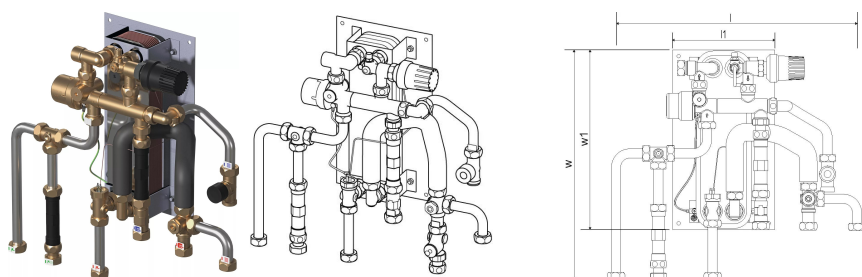

Uponor Combi Port M-XS toplotna postaja RC 12 CB TL ZV

1121005

Kompaktna RC različica stanovanjske toplotne postaje za sanitarno toplo vodo in direktno ogrevanje s priklopom na radiatorski sistem (brez mešalnega kroga).

Oznake za dimenzioniranje:

12, 15, 17 - oznaka za kapaciteto sanitarne tople vode (l/min)

CB - bakreno spajkan toplotni izmenjevalnik iz nerjavečega jekla za pripravo sanitarne tople vode

BP - funkcija predgretja dovodnih vodov

TL - termostatski omejevalnik temperature sanitarne tople vode s potopnim tipalom

ZV - conski ventil na povratnem vodu stanovanjskega ogrevalnega kroga brez termopogona

ZM - cirkulacijski modul za sanitarno toplo vodo z varnostnim ventilom, obtočno črpalko in regulatorjem diferenčnega tlaka

Uponor Combi Port M-XS toplotna postaja RC 12 CB TL ZV

1121005

Tehnični podatki

Item no EAN	6414905639472
Item no GTIN	06414905639472
Izdelek UOM (enota mere)	kos
Dolžina (l)	495 mm
Dolžina (l1)	200 mm
Z-mera h	159 mm
Z-mera w	445 mm
Z-mera w1	350 mm
Količina pakiranja 1	1
Količina pakiranja 4	8
Packaging GTIN PL1	06414905639588
Packaging GTIN PL4	06414900507806
Item Unit Length	501
Item Unit Height	170
Item Unit Weight	8,18
Item Unit Width	475