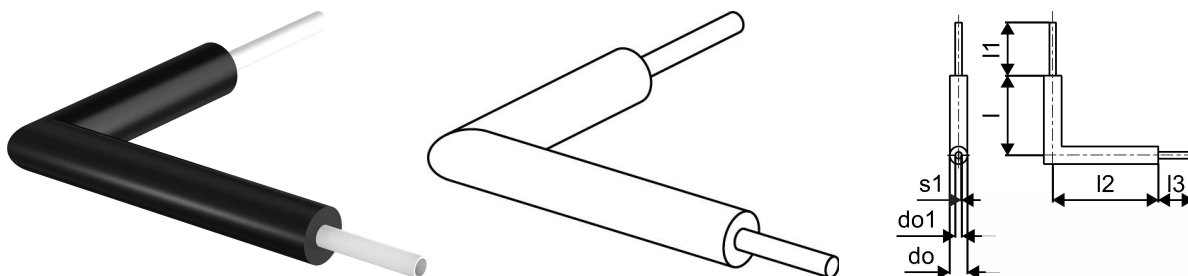

Uponor Ecoflex koleno za hišni priključek Single 110x10/200

1118769

- predizolirano PE-Xa cevno koleno
- ena PE-Xa cev, SDR 11
- maks. obremenitev: 6bar / 95°C
- PUR pena, PE ohišje

Splošno Uponor Ecoflex koleno za hišni priključek Single

Specifikacije

- vsi dodatki so korozijsko odporni

Uporaba

- Ecoflex pribor je načrtovan za zapolnitev asortimana za zakopane instalacije

Certifikat

- potrdila/certifikate mora preveriti lokalno odgovorna oseba

Uponor Ecoflex koleno za hišni priključek Single 110x10/200

1118769

Tehnični podatki

Item no EAN	6414905552191
Item no GTIN	06414905552191
Izdelek UOM (enota mere)	kos
Dolžina (l)	900 mm
Dolžina (l1)	200 mm
Dolžina (l2)	1200 mm
Dolžina (l3)	200 mm
Količina pakiranja 1	1
Packaging GTIN PL1	06414905558520
Item Unit Length	1400
Item Unit Height	200
Item Unit Weight	13,1
Item Unit Width	1100