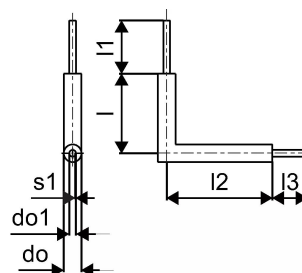

Uponor Ecoflex koleno za hišni priključek Single 110x10/200

1118769

Tehnični podatki

Item no EAN	6414905552191
Item no GTIN	06414905552191
Izdelek UOM (enota mere)	kos
Dolžina (l)	900 mm
Dolžina (l1)	200 mm
Dolžina (l2)	1200 mm
Dolžina (l3)	200 mm
Količina pakiranja 1	1
Packaging GTIN PL1	06414905558520
Item Unit Length	1400
Item Unit Height	200
Item Unit Weight	13,1
Item Unit Width	1100