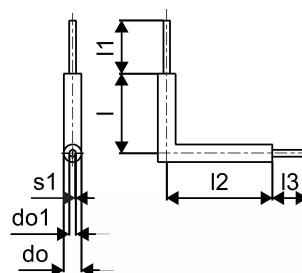

Uponor Ecoflex koleno za hišni priključek Single 90x8,2/200

1118768

- predizolirano PE-Xa cevno koleno
- ena PE-Xa cev, SDR 11
- maks. obremenitev: 6bar / 95°C
- PUR pena, PE ohišje

Splošno Uponor Ecoflex koleno za hišni priključek Single

Uponor Ecoflex koleno za hišni priključek Single 90x8,2/200

1118768

Tehnični podatki

Item no EAN	6414905552184
Item no GTIN	06414905552184
Izdelek UOM (enota mere)	kos
Dolžina (l)	900 mm
Dolžina (l1)	200 mm
Dolžina (l2)	1200 mm
Dolžina (l3)	200 mm
Količina pakiranja 1	1
Packaging GTIN PL1	06414905558506
Item Unit Length	1400
Item Unit Height	200
Item Unit Weight	10,5
Item Unit Width	1100