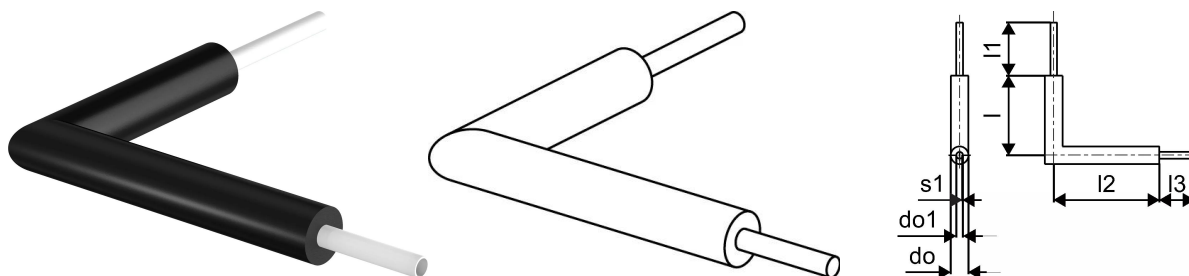

Uponor Ecoflex koleno za hišni priključek Single 90x8,2/200

1118768

- predizolirano PE-Xa cevno koleno
- ena PE-Xa cev, SDR 11
- maks. obremenitev: 6bar / 95°C
- PUR pena, PE ohišje

Splošno Uponor Ecoflex koleno za hišni priključek Single

Specifikacije

- vsi dodatki so korozijsko odporni

Uporaba

- Ecoflex pribor je načrtovan za zapolnitev asortimana za zakopane instalacije

Certifikat

- potrdila/certifikate mora preveriti lokalno odgovorna oseba

Uponor Ecoflex koleno za hišni priključek Single 90x8,2/200

1118768

Tehnični podatki

Item no EAN	6414905552184
Item no GTIN	06414905552184
Izdelek UOM (enota mere)	kos
Dolžina (l)	900 mm
Dolžina (l1)	200 mm
Dolžina (l2)	1200 mm
Dolžina (l3)	200 mm
Količina pakiranja 1	1
Packaging GTIN PL1	06414905558506
Item Unit Length	1400
Item Unit Height	200
Item Unit Weight	10,5
Item Unit Width	1100