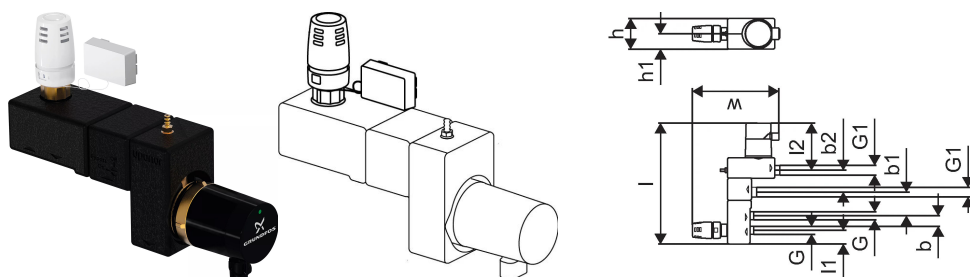

## Uponor Fluvia T črpalčna grupa Push-12 TH-G

**1095127**

- integrirana pumpa: Q: 0,1 - 0,4 m<sup>3</sup>/h, H: 0,2 - 1,1 m, Phyd< 1W
- nosač za lijevu ili desnu ugradnju
- vijak za odzračivanje
- temp. sekundarnog kruga raspon 20-50°C
- balans ventil
- priključak sekundarnog kruga 3/4" eurokonus
- primarni ventili sa stezaljkom za CU-cijev 15mm
- za regulaciju podnog grijanja u površinom malim zonama
- maks. primarna temperatura: 90°C
- maks. sekundarna temperatura: 55°C
- pumpna grupa s termostatom 12-28°C
- limitator temperature sekundarnog kruga na maks. 50°C
- termostatska glava sa prostornim kapilarnim senzorom

### Specifikacije

- integrirana črpalka: Q: 0,1 - 0,4 m<sup>3</sup>/h, H: 0,2 - 1,1 m, Phyd <1W
- nosilec z možnostjo vgradnje z desne ali leve strani
- odzračevalni ventil
- sekundarni temperaturni omejevalnik: območje 20-50°C
- balansirni ventil
- sekundarni del 3/4" eurokonus
- primarni ventili za vijlačni priklop bakrene cevi dimenzije 15mm

### Uporaba

- za krmiljenje talnega ogrevanja manjših površin
- maksimalna temperatura na primarni strani: 90°C
- maksimalna temperatura na sekundarni strani: 55°C

### Tehnični podatki

Item no EAN	6414905428205
Item no GTIN	06414905428205
Item no VVS	381121043
RSK no.	2988788
Item no NRF	8361162
Item no LVI	2025000
Izdelek UOM (enota mere)	kos
Dolžina (l)	332 mm
Dolžina (l1)	38 mm
Dolžina (l2)	129 mm
Z-mera b	40 mm
Z-mera b1	65 mm
Z-mera b2	65 mm
Z-mera h	84 mm
Z-mera h1	42 mm
Z-mera w	240 mm
Količina pakiranja 1	1
Količina pakiranja 4	60
Packaging GTIN PL1	06414905476657
Packaging GTIN PL4	06414905476664
Item Unit Length	332
Item Unit Height	240
Item Unit Weight	2,53
Item Unit Width	84