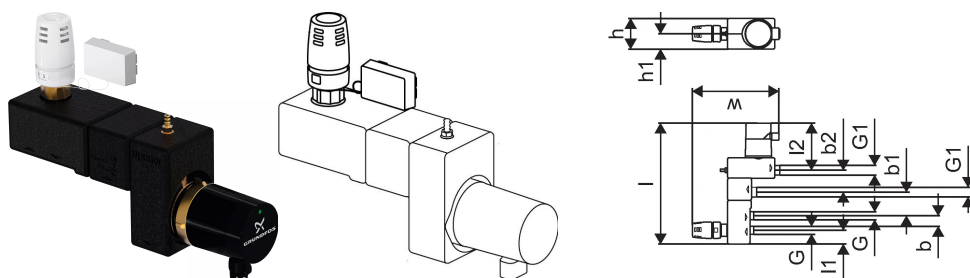

Uponor Fluvia T črpalčna grupa Push-12 TH-G

1095127

Tehnični podatki

Item no EAN	6414905428205
Item no GTIN	06414905428205
Item no VVS	381121043
RSK no.	2988788
Item no NRF	8361162
Item no LVI	2025000
Izdelek UOM (enota mere)	kos
Dolžina (l)	332 mm
Dolžina (l1)	38 mm
Dolžina (l2)	129 mm
Z-mera b	40 mm
Z-mera b1	65 mm
Z-mera b2	65 mm
Z-mera h	84 mm
Z-mera h1	42 mm
Z-mera w	240 mm
Količina pakiranja 1	1
Količina pakiranja 4	60
Packaging GTIN PL1	06414905476657
Packaging GTIN PL4	06414905476664
Item Unit Length	332
Item Unit Height	240
Item Unit Weight	2,53
Item Unit Width	84