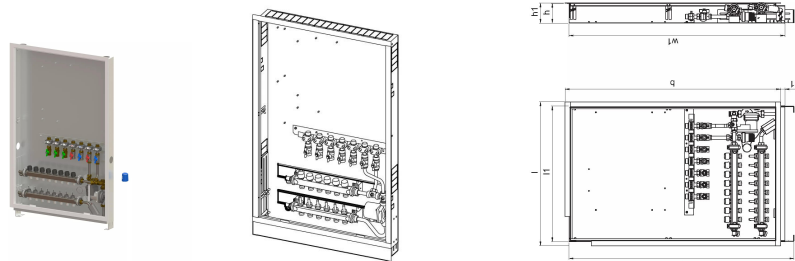

Uponor Combi Port M-Base podometna omarica+razdelilec IW-UFH 1200x750X110mm 6HM+7BV MS

1093824

Podometna omarica, vključno z nogicami, razdelilcem za talno ogrevanje, letvijo s predmontiranimi krogelnimi ventili in mešalnim krogom za nadgradnjo Uponor Combi Port M-Base stanovanjske toplotne postaje RC na verzijo UFH.

Oznake za dimenzioniranje:

_HMV - set razdelilcev Vario-S za ogrevanje z (4,6,8) ogrevalnimi zankami

_BV - set (7,9) krogelnih ventilov predmontiranih na montažno letvo znotraj omarice, za priključitev stanovanjske toplotne postaje

MS - mešalni set z obtočno črpalko, termostatom in protipovratnim ventilom za stanovanjski ogrevalni krog

Uponor Combi Port M-Base podometna omarica+razdelilec IW-UFH 1200x750X110mm 6HM+7BV MS

1093824

Tehnični podatki