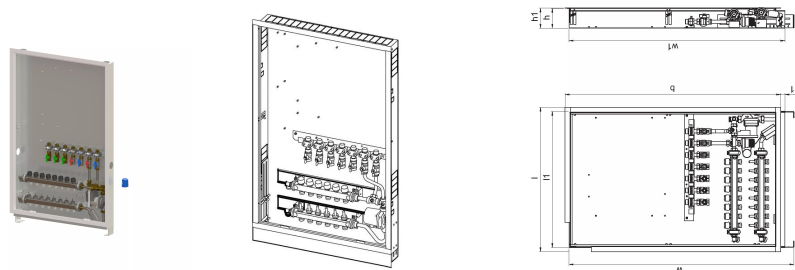

Uponor Combi Port M-Base podometna omarica+razdelilec IW-UFH 1200x750X110mm 6HM+7BV MS

1093824

Podometna omarica, vključno z nogicami, razdelilcem za talno ogrevanje, letvijo s predmontiranimi krogelnimi ventili in mešalnim krogom za nadgradnjo Uponor Combi Port M-Base stanovanjske toplotne postaje RC na verzijo UFH.

Oznake za dimenzioniranje:

_HMV - set razdelilcev Vario-S za ogrevanje z (4,6,8) ogrevalnimi zankami

_BV - set (7,9) krogelnih ventilov predmontiranih na montažno letvo znotraj omarice, za priključitev stanovanjske toplotne postaje

MS - mešalni set z obtočno črpalko, termostatom in protipovratnim ventilom za stanovanjski ogrevalni krog

Uponor Combi Port M-Base podometna omarica+razdelilec IW-UFH 1200x750X110mm 6HM+7BV MS

1093824

Tehnični podatki

Item no EAN	6414905231546
Item no GTIN	06414905231546
Izdelek UOM (enota mere)	kos
Dolžina (I)	795 mm
Dolžina (I1)	750 mm
Z-mera b	1190 mm
Z-mera b1	23 mm
Z-mera h	110 mm
Z-mera h1	135 mm
Z-mera w	1440 mm
Z-mera w1	1190 mm
Količina pakiranja 1	1
Količina pakiranja 4	8
Packaging GTIN PL1	06414905292660
Packaging GTIN PL4	06414905293278
Item Unit Length	1200
Item Unit Height	110
Item Unit Weight	20
Item Unit Width	750