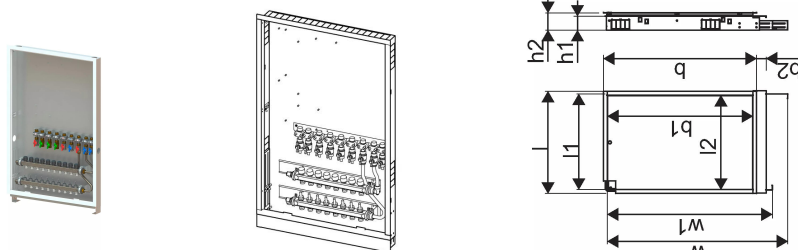

## Uponor Combi Port M-Pro podometna omarica+razdelilec IW 1200x750X110mm 10HM+9BV

**1093818**

Podometna omarica, vključno z nogicami, razdelilcem za talno ogrevanje in letvijo s predmontiranimi krogelnimi ventili.

Oznake za dimenzioniranje:

\_HMV - set razdelilcev Vario-S za ogrevanje z (4,6,8,10) ogrevalnimi zankami

\_BV - set (7,9) krogelnih ventilov predmontiranih na montažno letvo znotraj omarice, za priključitev stanovanjske toplotne postaje

## Uponor Combi Port M-Pro podometna omarica+razdelilec IW 1200x750X110mm 10HM+9BV

1093818

### Tehnični podatki

Item no EAN	6414905231485
Item no GTIN	06414905231485
Izdelek UOM (enota mere)	kos
Dolžina (l)	795 mm
Dolžina (l1)	750 mm
Z-mera b	1190 mm
Z-mera b1	23 mm
Z-mera h	110 mm
Z-mera h1	135 mm
Z-mera w	1440 mm
Z-mera w1	1190 mm
Količina pakiranja 1	1
Količina pakiranja 4	8
Packaging GTIN PL1	06414905292509
Packaging GTIN PL4	06414905293100
Item Unit Length	1200
Item Unit Height	110
Item Unit Weight	20
Item Unit Width	750