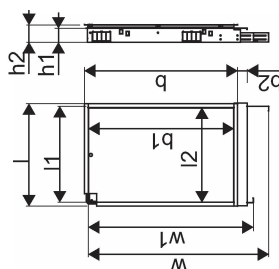

## Uponor Combi Port M-Pro podometna omarica+razdelilec IW 1200x750X110mm 10HM+9BV

**1093818**

Podometna omarica, vključno z nogicami, razdelilcem za talno ogrevanje in letvijo s predmontiranimi krogelnimi ventili.

Oznake za dimenzioniranje:

\_HMV - set razdelilcev Vario-S za ogrevanje z (4,6,8,10) ogrevalnimi zankami

\_BV - set (7,9) krogelnih ventilov predmontiranih na montažno letvo znotraj omarice, za priključitev stanovanjske toplotne postaje

## Uponor Combi Port M-Pro podometna omarica+razdelilec IW 1200x750X110mm 10HM+9BV

1093818

### Tehnični podatki

Item no EAN	6414905231485
Item no GTIN	06414905231485
Izdelek UOM (enota mere)	kos
Dolžina (l)	795 mm
Dolžina (l1)	750 mm
Z-mera b	1190 mm
Z-mera b1	23 mm
Z-mera h	110 mm
Z-mera h1	135 mm
Z-mera w	1440 mm
Z-mera w1	1190 mm
Količina pakiranja 1	1
Količina pakiranja 4	8
Packaging GTIN PL1	06414905292509
Packaging GTIN PL4	06414905293100
Item Unit Length	1200
Item Unit Height	110
Item Unit Weight	20
Item Unit Width	750