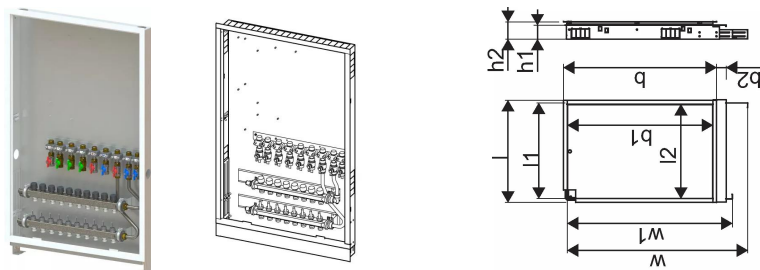

Uponor Combi Port M-Pro podometna omarica+razdelilec IW 1200x750X110mm 8HM+9BV

1093817

Podometna omarica, vključno z nogicami, razdelilcem za talno ogrevanje in letvijo s predmontiranimi krogelnimi ventili.

Oznake za dimenzioniranje:

_HMV - set razdelilcev Vario-S za ogrevanje z (4,6,8,10) ogrevalnimi zankami

_BV - set (7,9) krogelnih ventilov predmontiranih na montažno letvo znotraj omarice, za priključitev stanovanjske toplotne postaje

Uponor Combi Port M-Pro podometna omarica+razdelilec IW 1200x750X110mm 8HM+9BV

1093817

Tehnični podatki

Item no EAN	6414905231478
Item no GTIN	06414905231478
Izdelek UOM (enota mere)	kos
Dolžina (l)	795 mm
Dolžina (l1)	750 mm
Z-mera b	1190 mm
Z-mera b1	23 mm
Z-mera h	110 mm
Z-mera h1	135 mm
Z-mera w	1440 mm
Z-mera w1	1190 mm
Količina pakiranja 1	1
Količina pakiranja 4	8
Packaging GTIN PL1	06414905292493
Packaging GTIN PL4	06414905293094
Item Unit Length	1200
Item Unit Height	110
Item Unit Weight	20
Item Unit Width	750