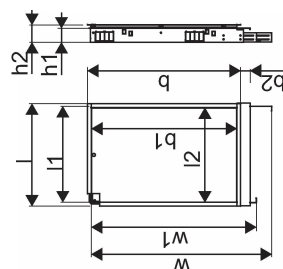

Uponor Combi Port M-Pro podometna omarica+razdelilec IW 1200x750X110mm 8HM+9BV

1093817

Podometna omarica, vključno z nogicami, razdelilcem za talno ogrevanje in letvijo s predmontiranimi krogelnimi ventili.

Oznake za dimenzioniranje:

_HMV - set razdelilcev Vario-S za ogrevanje z (4,6,8,10) ogrevalnimi zankami

_BV - set (7,9) krogelnih ventilov predmontiranih na montažno letvo znotraj omarice, za priključitev stanovanjske toplotne postaje

Uponor Combi Port M-Pro podometna omarica+razdelilec IW 1200x750X110mm 8HM+9BV

1093817

Tehnični podatki

Item no EAN	6414905231478
Item no GTIN	06414905231478
Izdelek UOM (enota mere)	kos
Dolžina (l)	795 mm
Dolžina (l1)	750 mm
Z-mera b	1190 mm
Z-mera b1	23 mm
Z-mera h	110 mm
Z-mera h1	135 mm
Z-mera w	1440 mm
Z-mera w1	1190 mm
Količina pakiranja 1	1
Količina pakiranja 4	8
Packaging GTIN PL1	06414905292493
Packaging GTIN PL4	06414905293094
Item Unit Length	1200
Item Unit Height	110
Item Unit Weight	20
Item Unit Width	750