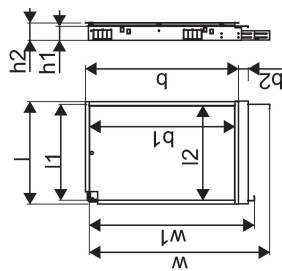

Uponor Combi Port M-Pro podometna omarica+razdelilec IW 1200x750X110mm 4HM+9BV

1093815

Podometna omarica, vključno z nogicami, razdelilcem za talno ogrevanje in letvijo s predmontiranimi krogelnimi ventili.

Oznake za dimenzioniranje:

_HMV - set razdelilcev Vario-S za ogrevanje z (4,6,8,10) ogrevalnimi zankami

_BV - set (7,9) krogelnih ventilov predmontiranih na montažno letvo znotraj omarice, za priključitev stanovanjske toplotne postaje

Uponor Combi Port M-Pro podometna omarica+razdelilec IW 1200x750X110mm 4HM+9BV

1093815

Tehnični podatki

Item no EAN	6414905231454
Item no GTIN	06414905231454
Izdelek UOM (enota mere)	kos
Dolžina (l)	795 mm
Dolžina (l1)	750 mm
Z-mera b	1190 mm
Z-mera b1	23 mm
Z-mera h	110 mm
Z-mera h1	135 mm
Z-mera w	1440 mm
Z-mera w1	1190 mm
Količina pakiranja 1	1
Količina pakiranja 4	8
Packaging GTIN PL1	06414905292479
Packaging GTIN PL4	06414905293070
Item Unit Length	1200
Item Unit Height	110
Item Unit Weight	20
Item Unit Width	750