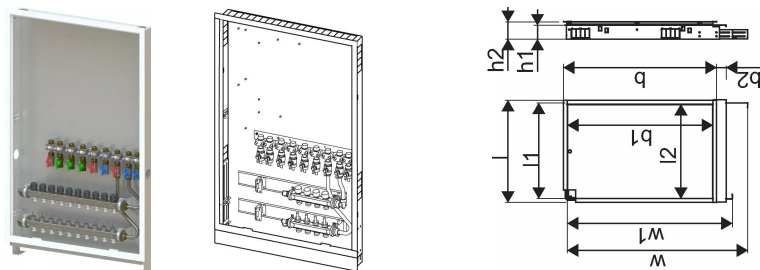

Uponor Combi Port M-Pro podometna omarica+razdelilec IW 1200x750X110mm 4HM+9BV

1093815

Podometna omarica, vključno z nogicami, razdelilcem za talno ogrevanje in letvijo s predmontiranimi krogelnimi ventili.

Oznake za dimenzioniranje:

_HMV - set razdelilcev Vario-S za ogrevanje z (4,6,8,10) ogrevalnimi zankami

_BV - set (7,9) krogelnih ventilov predmontiranih na montažno letvo znotraj omarice, za priključitev stanovanjske toplotne postaje

Uponor Combi Port M-Pro podometna omarica+razdelilec IW 1200x750X110mm 4HM+9BV

1093815

Tehnični podatki

Item no EAN	6414905231454
Item no GTIN	06414905231454
Izdelek UOM (enota mere)	kos
Dolžina (l)	795 mm
Dolžina (l1)	750 mm
Z-mera b	1190 mm
Z-mera b1	23 mm
Z-mera h	110 mm
Z-mera h1	135 mm
Z-mera w	1440 mm
Z-mera w1	1190 mm
Količina pakiranja 1	1
Količina pakiranja 4	8
Packaging GTIN PL1	06414905292479
Packaging GTIN PL4	06414905293070
Item Unit Length	1200
Item Unit Height	110
Item Unit Weight	20
Item Unit Width	750