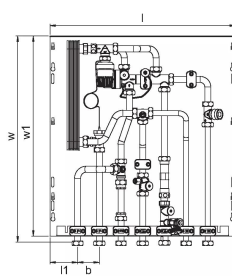

## Uponor Combi Port M-Base toplotna postaja RC 19 CB TL ZV NI

**1093806**

RC različica stanovanjske toplotne postaje za sanitarno toplo vodo in direktnim ogrevanjem s priključkom na radiatorje (brez mešalnega kroga). Mešalni krog se lahko doda/nadgradi z uporabo namenske omarice z vgrajenim mešalnim setom UFH (Uponor Combi Port M-Base podometna omarica+razdelilec IW-UFH). Bypass funkcijo je mogoče nadgraditi z uporabo posebnega dodatka - Uponor Combi Port M-Base bypass ogrevanja.

Oznake za dimenzioniranje:

15,19 - prikaz kapacitete sanitarne tople vode (l/min)

CB - toplotni izmenjevalec iz nerjavečega jekla zalotan z bakrom, za pripravo sanitarne tople vode

St - toplotni izmenjevalec iz nerjavečega jekla zalotan z nerjavim materialom (brez barvnih kovin), za pripravo sanitarne tople vode

TL - termostatski omejevalnik temperature sanitarne tople vode s potopnim tipalom

ZV - conski ventil na povratnem vodu stanovanjskega ogrevalnega kroga brez termopogona

NI - brez izolacije cevi in/ali izoliranega ohišja

### Tehnični podatki

Item no EAN 6414905231362

Item no GTIN 06414905231362

Izdelek UOM (enota mere) kos

Dolžina (l) 556 mm

Dolžina (l1) 83 mm

Z-mera b 65 mm

Z-mera h 107 mm