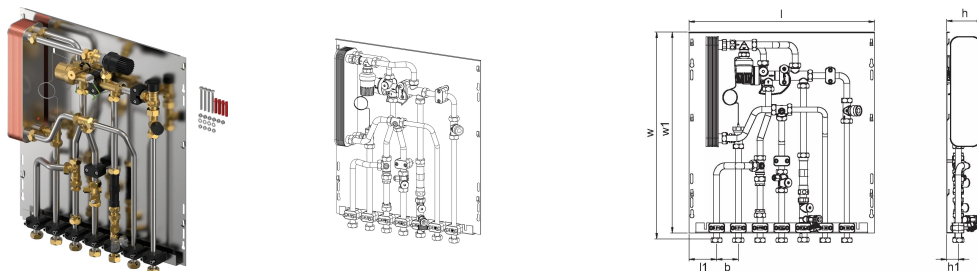

## Uponor Combi Port M-Base toplotna postaja RC 19 CB TL ZV NI

**1093806**

RC različica stanovanjske toplotne postaje za sanitarno toplo vodo in direktnim ogrevanjem s priključkom na radiatorje (brez mešalnega kroga). Mešalni krog se lahko doda/nadgradi z uporabo namenske omarice z vgrajenim mešalnim setom UFH (Uponor Combi Port M-Base podometna omarica+razdelilec IW-UFH). Bypass funkcijo je mogoče nadgraditi z uporabo posebnega dodatka - Uponor Combi Port M-Base bypass ogrevanja.

TL - termostatski omejevalnik temperature sanitarne tople vode s potopnim tipalom

ZV - conski ventil na povratnem vodu stanovanjskega ogrevalnega kroga brez termopogona

NI - brez izolacije cevi in/ali izoliranega ohišja

## Uponor Combi Port M-Base toplotna postaja RC 19 CB TL ZV NI

1093806

### Tehnični podatki

Item no EAN 6414905231362

Item no GTIN 06414905231362

Izdelek UOM (enota mere) kos

Dolžina (l) 556 mm

Dolžina (l1) 83 mm

Z-mera b 65 mm

Z-mera h 107 mm