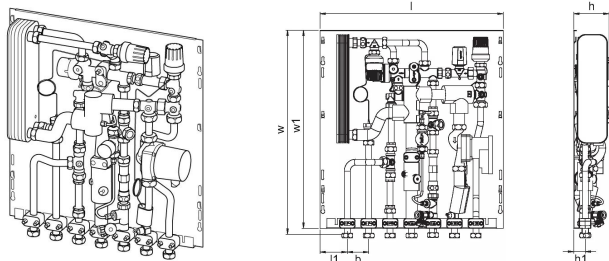

MS - mešalni set z obtočno črpalko, termostatom in protipovratnim ventilom za ogrevalni krog stanovanja

TL - termostatski omejevalnik temperature sanitarne tople vode s potopnim tipalom

UL - termostatski omejevalnik temperature za krog talnega ogrevanja

SS - varnostno termostatsko stikalo za ogrevalni krog stanovanja

ZA - conski ventil na povratnem vodu stanovanjskega ogrevalnega kroga z vključenim 2-točkovnim termopogonom

2C - drugi direktni ogrevalni krog z dodatnim conskim ventilom (brez termopogona, brez mešalnega kroga)

### Tehnični podatki

Item no EAN	6414905231140
Item no GTIN	06414905231140
Izdelek UOM (enota mere)	kos
Dolžina (l)	556 mm
Dolžina (l1)	83 mm
Z-mera b	65 mm
Z-mera h	107 mm
Z-mera h1	35 mm
Z-mera w	618 mm
Z-mera w1	600 mm
Količina pakiranja 1	1
Količina pakiranja 4	16
Packaging GTIN PL1	06414905292370
Packaging GTIN PL4	06414905292967
Item Unit Length	600
Item Unit Height	110
Item Unit Weight	16,5
Item Unit Width	555