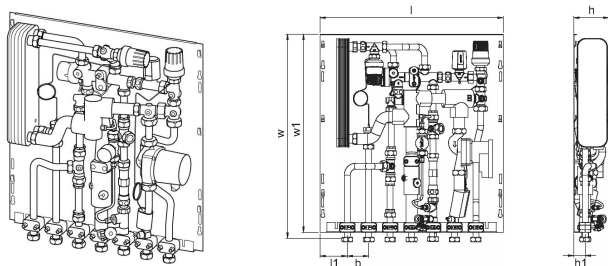

BP - funkcija predgretja dovodnih vodov

DT - regulator diferenčnega tlaka na ogrevalnem delu toplotne postaje za pripravo sanitarne tople vode

ZM - cirkulacijski modul za sanitarno toplo vodo z varnostnim ventilom, obtočno črpalko in regulatorjem diferenčnega tlaka

MS - mešalni set z obtočno črpalko, termostatom in protipovratnim ventilom za ogrevalni krog stanovanja

TL - termostatski omejevalnik temperature sanitarne tople vode s potopnim tipalom

UL - termostatski omejevalnik temperature za krog talnega ogrevanja

SS - varnostno termostatsko stikalo za ogrevalni krog stanovanja

ZA - conski ventil na povratnem vodu stanovanjskega ogrevalnega kroga z vključenim 2-točkovnim termopogonom

2C - drugi direktni ogrevalni krog z dodatnim conskim ventilom (brez termopogona, brez mešalnega kroga)

### Tehnični podatki

Item no EAN	6414905231140
Item no GTIN	06414905231140
Izdelek UOM (enota mere)	kos
Dolžina (l)	556 mm
Dolžina (l1)	83 mm
Z-mera b	65 mm
Z-mera h	107 mm
Z-mera h1	35 mm
Z-mera w	618 mm
Z-mera w1	600 mm
Količina pakiranja 1	1
Količina pakiranja 4	16
Packaging GTIN PL1	06414905292370
Packaging GTIN PL4	06414905292967
Item Unit Length	600
Item Unit Height	110
Item Unit Weight	16,5
Item Unit Width	555