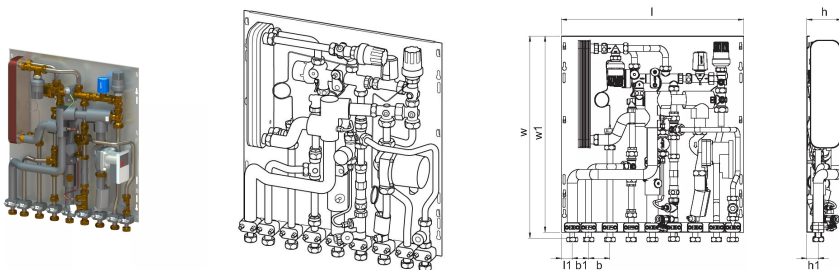

BP - funkcija predgretja dovodnih vodov

DT - regulator diferenčnega tlaka na ogrevalnem delu toplotne postaje za pripravo sanitarne tople vode

ZM - cirkulacijski modul za sanitarno toplo vodo z varnostnim ventilom, obtočno črpalko in regulatorjem diferenčnega tlaka

MS - mešalni set z obtočno črpalko, termostatom in protipovratnim ventilom za ogrevalni krog stanovanja

TL - termostatski omejevalnik temperature sanitarne tople vode s potopnim tipalom

UL - termostatski omejevalnik temperature za krog talnega ogrevanja

SS - varnostno termostatsko stikalo za ogrevalni krog stanovanja

ZA - conski ventil na povratnem vodu stanovanjskega ogrevalnega kroga z vključenim 2-točkovnim termopogonom

2C - drugi direktni ogrevalni krog z dodatnim conskim ventilom (brez termopogona, brez mešalnega kroga)

### Tehnični podatki

Item no EAN	6414905231096
Item no GTIN	06414905231096
Izdelek UOM (enota mere)	kos
Dolžina (l)	556 mm
Dolžina (l1)	33 mm
Z-mera b	65 mm
Z-mera b1	50 mm
Z-mera h	107 mm
Z-mera h1	35 mm
Z-mera w	618 mm
Z-mera w1	600 mm
Količina pakiranja 1	1
Količina pakiranja 4	16
Packaging GTIN PL1	06414905292431
Packaging GTIN PL4	06414905293025
Item Unit Length	600
Item Unit Height	110
Item Unit Weight	15,4
Item Unit Width	555