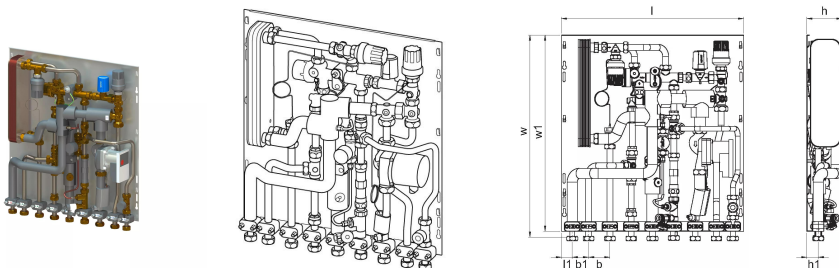

MS - mešalni set z obtočno črpalko, termostatom in protipovratnim ventilom za ogrevalni krog stanovanja

TL - termostatski omejevalnik temperature sanitarne tople vode s potopnim tipalom

UL - termostatski omejevalnik temperature za krog talnega ogrevanja

SS - varnostno termostatsko stikalo za ogrevalni krog stanovanja

ZA - conski ventil na povratnem vodu stanovanjskega ogrevalnega kroga z vključenim 2-točkovnim termopogonom

2C - drugi direktni ogrevalni krog z dodatnim conskim ventilom (brez termopogona, brez mešalnega kroga)

### Tehnični podatki

Item no EAN	6414905231096
Item no GTIN	06414905231096
Izdelek UOM (enota mere)	kos
Dolžina (l)	556 mm
Dolžina (l1)	33 mm
Z-mera b	65 mm
Z-mera b1	50 mm
Z-mera h	107 mm
Z-mera h1	35 mm
Z-mera w	618 mm
Z-mera w1	600 mm
Količina pakiranja 1	1
Količina pakiranja 4	16
Packaging GTIN PL1	06414905292431
Packaging GTIN PL4	06414905293025
Item Unit Length	600
Item Unit Height	110
Item Unit Weight	15,4
Item Unit Width	555