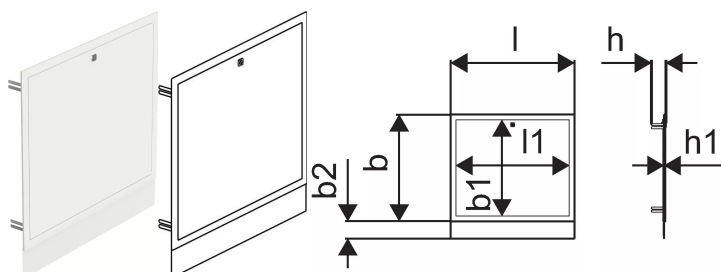

Uponor Vario okvir/vrata omarice IW S 850x730mm

1093542

- okvir in vrata za vgradnjo v podometno omarico
- s spojeno sprednjo pločevino, višina nastavljiva
- material: jeklo, praškasto barvano (bela RAL 9016)
- vrata z zapiralom

Uponor Vario okvir/vrata omarice IW S 850x730mm

1093542

Tehnični podatki

Item no EAN	6414905230198
Item no GTIN	06414905230198
Izdelek UOM (enota mere)	kos
Dolžina (l)	905 mm
Dolžina (l1)	839 mm
Z-mera b	650 mm
Z-mera b1	572 mm
Z-mera b2	108 mm
Z-mera h	102 mm
Z-mera h1	16 mm
Količina pakiranja 1	1
Količina pakiranja 4	5
Packaging GTIN PL1	06414905441822
Packaging GTIN PL2	06414900386470
Packaging GTIN PL4	06414905664177
Item Unit Length	905
Item Unit Height	758
Item Unit Weight	5,38
Item Unit Width	36