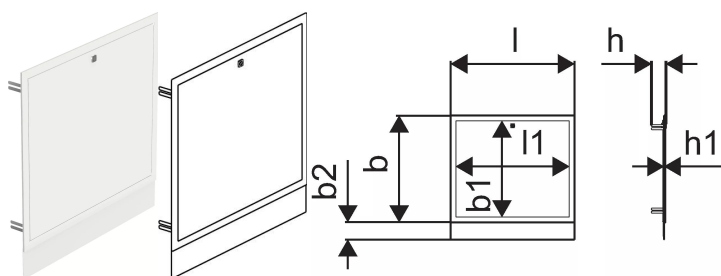

Uponor Vario okvir/vrata omarice IW S 850x730mm

1093542

Tehnični podatki

Item no EAN	6414905230198
Item no GTIN	06414905230198
Izdelek UOM (enota mere)	kos
Dolžina (l)	905 mm
Dolžina (l1)	839 mm
Z-mera b	650 mm
Z-mera b1	572 mm
Z-mera b2	108 mm
Z-mera h	102 mm
Z-mera h1	16 mm
Količina pakiranja 1	1
Količina pakiranja 4	5
Količina pakiranja 4	25
Packaging GTIN PL1	06414905441822
Packaging GTIN PL2	06414900386470
Packaging GTIN PL4	06414905664177
Item Unit Length	905
Item Unit Height	758
Item Unit Weight	5,38
Item Unit Width	36

Tehnični dokumenti

Prenesite dokumente tukaj

Slovenija

T +386 1 8309 168

E pc5@dom-titan.si

www.uponor.com/sl-si