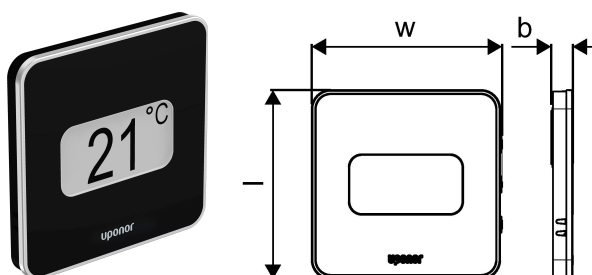

Uponor Smatrix Base digitalni term. +RH style T-149 Bus black D+ RH

1087814

- izmeri in prikaže dejansko temperaturo in relativno vlažnost v prostoru
- stopnja zaščite: IP30
- barva: črna

Funkcije:

- prikaz potrebe po ogrevanju/hlajenju na zaslonu
- prikaz omejitve relativne vlage (RH)
- prikaz ekonomičnega/komfortnega načina delovanja
- možnost spremembe ekonomičnega načina delovanja
- funkcija ročnega preklopa med ogrevanjem/hlajenjem
- omogočeno hlajenje (za vsak prostor posebej)
- prikaže stopinje Celzija in Fahrenheita
- možnost regulacije npr. sobne temperature (RT), notranje talno tipalo za min/maks temperaturo tal (RFT), oddaljeno tipalo (RS), zunanje oddaljeno tipalo (RO)
- kalibracija temperature
- možnost priklopa različnih vrst tipal (talno, zunanje ali oddaljeno)

Sestoji iz:

- Uponor Smatrix Base digitalnega termostata Style T-149 +RH
- montažnega materiala