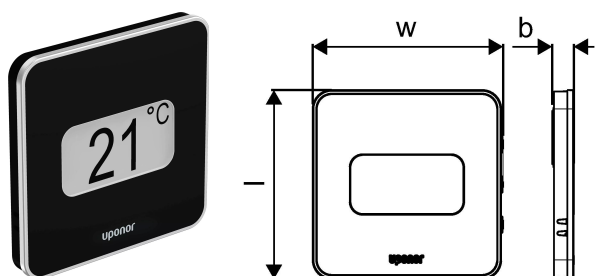

Uponor Smatrix Base digitalni term. +RH style T-149 Bus black D+ RH

1087814

Tehnični podatki

Item no EAN	4021598149816
Item no GTIN	04021598149816
Item no VVS	466253061
RSK no.	2987814
Item no NRF	8361252
Item no LVI	2025244
Izdelek UOM (enota mere)	kos
Dolžina (l)	80 mm
Z-mera h	10 mm
Z-mera w	80 mm
Količina pakiranja 1	1
Količina pakiranja 3	180
Količina pakiranja 4	4320
Packaging GTIN PL1	06414905285471
Packaging GTIN PL3	06414905630202
Packaging GTIN PL4	06414905630516
Item Unit Length	80
Item Unit Height	10
Item Unit Weight	0,057
Item Unit Width	80

Tehnični dokumenti

Prenesite dokumente tukaj

Slovenija

T +386 1 8309 168
E pc5@dom-titan.si

www.uponor.com/sl-si