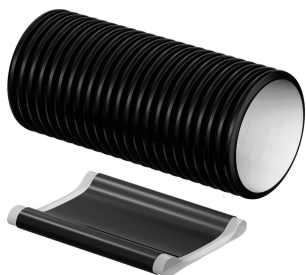

Uponor Ecoflex zidna puša NPW, set 250

1083871

- za betonske in opečnate stene
- primerno za NWP = netlačna obremenitev
- vsebuje nakrčno pušo in ravno PE cev

Splošno Uponor Ecoflex zidna puša NPW, set

Specifikacije

- vsi dodatki so korozijsko odporni

Uporaba

- Ecoflex pribor je načrtovan za zapolnitev asortimana za zakopane instalacije

Certifikat

- potrdila/certifikate mora preveriti lokalno odgovorna oseba

Uponor Ecoflex zidna puša NPW, set 250

1083871

Tehnični podatki

Item no EAN	4021598132351
Item no GTIN	04021598132351
Item no VVS	087913250
RSK no.	2282466
Item no NRF	8361317
Item no LVI	3010427
Izdelek UOM (enota mere)	kos
Dolžina (l)	550 mm
Količina pakiranja 1	1
Količina pakiranja 3	16
Packaging GTIN PL1	06414905416929
Packaging GTIN PL3	06414905416936
Item Unit Length	550
Item Unit Height	315
Item Unit Weight	2,9
Item Unit Width	315