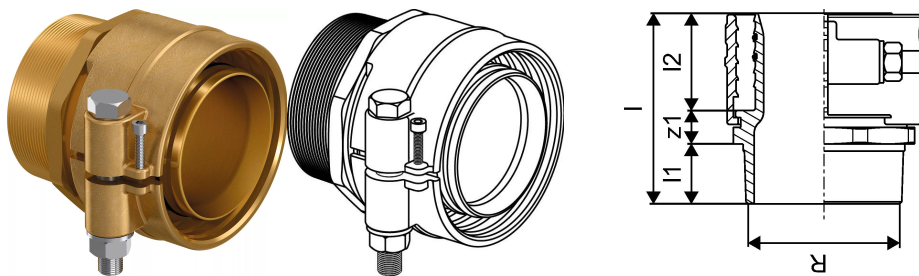

Uponor Ecoflex spojka PN6 125x11,4-R4

1078368

- priključitev PE-Xa ali PE cevi
- 6 bar, SDR 11
- cilindričen cevni navoj G"; tesnjeno s pomočjo preje
- se ne more uporabiti z Wipex fittingi!
- DR = medenina odporna na razcinkanje

Splošno Uponor Ecoflex spojka PN6

Specifikacije

- Wipex fittingi iz korozijsko odporne medenine, razcinkanje v skladu s standardom DIN EN ISO 6509, skupaj z vijakom iz nerjavnega jekla
- tesnjenje med Wipex spojko in osnovnim fittingom je s pomočjo O-tesnila
- pritrdilni set vsebuje vijak s šestrobo glavo iz nerjavnega jekla, matico iz nerjavnega jekla ter medeninasto podložko
- pri dimenzijah od 63 do 110mm je puša razprta s posebnim distančnikom

Uporaba

- fittingi za cevne sisteme Thermo, Aqua, Quattro, Supra, Supra PLUS in Supra Standard
- priklop PE in PE-Xa notranjih cevi na spojke s pomočjo cilindričnega colskega notranjega navoja
- maksimalna obratovalna temperatura: 95°C

Certifikat

- potrdila/certifikate mora preveriti lokalno odgovorna oseba

Uponor Ecoflex spojka PN6 125x11,4-R4

1078368

Tehnični podatki

Item no EAN	4021598130272
Item no GTIN	04021598130272
Item no VVS	087883425
RSK no.	2282488
Item no NRF	8361341
Item no LVI	1938513
Izdelek UOM (enota mere)	kos
Dolžina (l)	137 mm
Dolžina (l1)	43 mm
Dolžina (l2)	70 mm
Količina pakiranja 1	1
Packaging GTIN PL1	06414900328258
Item Unit Length	140
Item Unit Height	140
Item Unit Weight	4,99
Item Unit Width	160