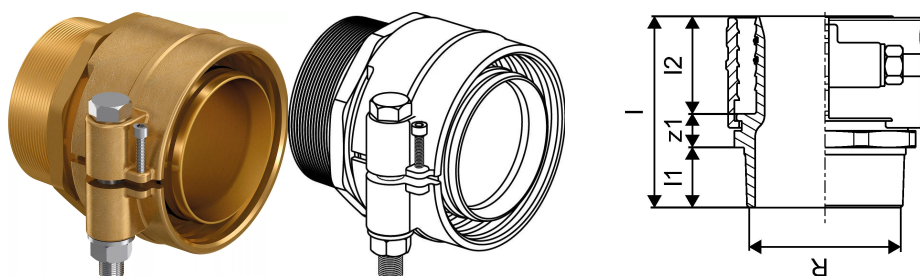

Uponor Ecoflex spojka PN6 125x11,4-R4

1078368

- priključitev PE-Xa ali PE cevi
- 6 bar, SDR 11
- cilindričen cevni navoj G"; tesnjeno s pomočjo preje
- se ne more uporabiti z Wipex fittingi!
- DR = medenina odporna na razcinkanje

Splošno Uponor Ecoflex spojka PN6

Specifikacije

- Wipex fittingi iz korozijsko odporne medenine, razcinkanje v skladu s standardom DIN EN ISO 6509, skupaj z vijakom iz nerjavnega jekla
- tesnjenje med Wipex spojko in osnovnim fittingom je s pomočjo O-tesnila
- pritrdilni set vsebuje vijak s šestrobo glavo iz nerjavnega jekla, matico iz nerjavnega jekla ter medeninasto podložko
- pri dimenzijah od 63 do 110mm je puša razprta s posebnim distančnikom

Uporaba

- fittingi za cevne sisteme Thermo, Aqua, Quattro, Supra, Supra PLUS in Supra Standard
- priklop PE in PE-Xa notranjih cevi na spojke s pomočjo cilindričnega colskega notranjega navoja
- maksimalna obratovalna temperatura: 95°C

Certifikat

- potrdila/certifikate mora preveriti lokalno odgovorna oseba

Uponor Ecoflex spojka PN6 125x11,4-R4

1078368

Tehnični podatki

Item no EAN	4021598130272
Item no GTIN	04021598130272
Item no VVS	087883425
RSK no.	2282488
Item no NRF	8361341
Item no LVI	1938513
Izdelek UOM (enota mere)	kos
Dolžina (l)	137 mm
Dolžina (l1)	43 mm
Dolžina (l2)	70 mm
Količina pakiranja 1	1
Packaging GTIN PL1	06414900328258
Item Unit Length	140
Item Unit Height	140
Item Unit Weight	4,99
Item Unit Width	160