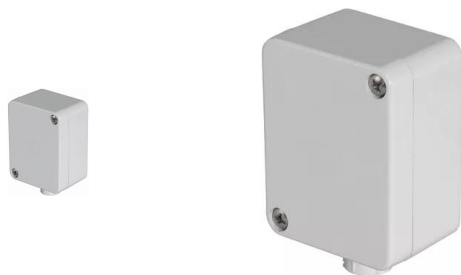

Uponor Smatrix Move zunanje tipalo S-1XX

1071671

- meri zunanjo temperaturo
- vključno s pritrdilnim materialom
- lahko se kombinira s priključnim modulom Smatrix Wave/Move
- opcijsko brezžična povezava, če je v kombinaciji z brezžičnim javim termostatom Uponor Smatrix Wave
- stopnja zaščite: IP55
- vrsta tipala: NTC 10 k Ω pri 25 °C
- barva: svetlo siva

Splošno Uponor Smatrix Move zunanje tipalo S-1XX

Specifikacije

- programiranje ekonomičnega in komfortnega načina obratovanja
- status informacij v realnem času
- črpalčna logika tako pri samostojni vgradnji (samo regulator) kot tudi v kombinaciji s Smatrix Wave ali Base priključnim modulom
- več kompezacijskih načinov delovanja
- opcijsko: drugi ogrevalni krog/priprava sanitarne tople vode
- opcijsko: odtaljevanje snega in ledu
- opcijsko: zaščita proti kondenzaciji

Uporaba

- krmiljenje temperature vode na dovodu

Certifikat

- CE

Uponor Smatrix Move zunanje tipalo S-1XX

1071671

Tehnični podatki

Item no EAN	4021598130838
Item no GTIN	04021598130838
Item no VVS	466252011
RSK no.	5398325
Item no NRF	8361223
Item no LVI	2024518
Izdelek UOM (enota mere)	kos
Dolžina (l)	62 mm
Z-mera h	35 mm
Z-mera w	55 mm
Količina pakiranja 1	1
Količina pakiranja 3	45
Količina pakiranja 4	1080
Packaging GTIN PL1	06414905630035
Packaging GTIN PL3	06414905630110
Packaging GTIN PL4	06414905630318
Item Unit Length	62
Item Unit Height	35
Item Unit Weight	0,063
Item Unit Width	55