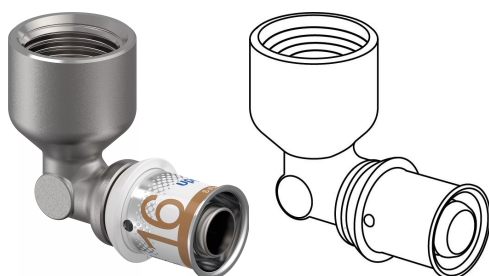

#### Specifikacije

- fiksno vstavljena zatisna puša iz nerjavnega jekla, s kontrolno izvrtino
- precizno pozicioniranje zatisne čeljusti
- hitro prepoznavanje dimenzije
- natančna varnost pri tlačnem preizkusu
- 100% združljivo z obstoječimi Uponorjevimi komponentami
- optimizirana oblika telesa fittinga za večjo pretočnost

### Tehnični podatki

Item no EAN	6414905218592
Item no GTIN	06414905218592
Item no VVS	045472189
RSK no.	1896541
Item no NRF	5114467
Item no LVI	1720727
Izdelek UOM (enota mere)	kos
Notranji navoj Rp	1/2 inch
Dolžina (l1)	33 mm
Dolžina (l2)	38 mm
Z-mera z2	18 mm
Količina pakiranja 1	10
Količina pakiranja 3	80
Količina pakiranja 4	3840
Packaging GTIN PL1	06414905468461
Packaging GTIN PL3	06414905424276
Packaging GTIN PL4	06414905499397
Item Unit Length	51
Item Unit Height	44
Item Unit Weight	0,08
Item Unit Width	26