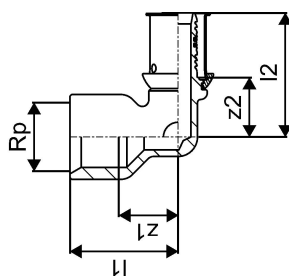

#### Specifikacije

- fiksno vstavljena zatisna puša iz nerjavnega jekla, s kontrolno izvrtino
- precizno pozicioniranje zatisne čeljusti
- hitro prepoznavanje dimenzije
- natančna varnost pri tlačnem preizkusu
- 100% združljivo z obstoječimi Uponorjevimi komponentami
- optimizirana oblika telesa fittinga za večjo pretočnost

### Tehnični podatki

Item no EAN	6414905218592
Item no GTIN	06414905218592
Item no VVS	045472189
RSK no.	1896541
Item no NRF	5114467
Item no LVI	1720727
Izdelek UOM (enota mere)	kos
Notranji navoj Rp	1/2 inch
Dolžina (l1)	33 mm
Dolžina (l2)	38 mm
Z-mera z2	18 mm
Količina pakiranja 1	10
Količina pakiranja 3	80
Količina pakiranja 4	3840
Packaging GTIN PL1	06414905468461
Packaging GTIN PL3	06414905424276
Packaging GTIN PL4	06414905499397
Item Unit Length	51
Item Unit Height	44
Item Unit Weight	0,08
Item Unit Width	26