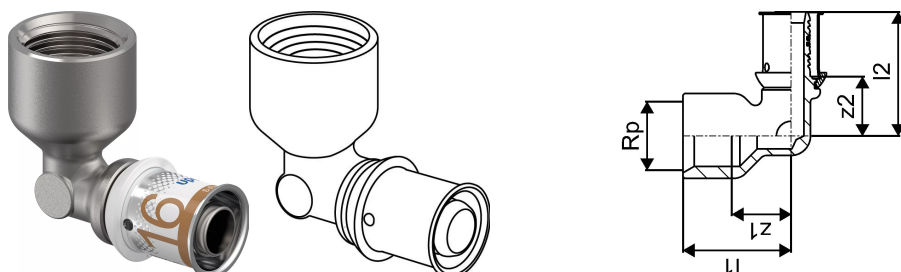

## Uponor S-Press PLUS koleno notranji navoj 16-Rp1/2"FT

1070539

- izdelano iz galvansko kositrane DR medenine
- edinstven indikator zatisnjenja
- hitra namestitev v treh korakih (zatisnjenje brez posnetja)
- inovativna QR koda za takojšen digitalni dostop

### Splošno Uponor S-Press PLUS koleno notranji navoj

#### Specifikacije

- fiksno vstavljena zatisna puša iz nerjavnega jekla, s kontrolno izvrtino
- precizno pozicioniranje zatisne čeljusti
- hitro prepoznavanje dimenzije
- natančna varnost pri tlačnem preizkusu
- 100% združljivo z obstoječimi Uponorjevimi komponentami
- optimizirana oblika telesa fittinga za večjo pretočnost

### Tehnični podatki

Item no EAN	6414905218592
Item no GTIN	06414905218592
Item no VVS	045472189
RSK no.	1896541
Item no NRF	5114467
Item no LVI	1720727
Izdelek UOM (enota mere)	kos
Notranji navoj Rp	1/2 inch
Dolžina (l1)	33 mm
Dolžina (l2)	38 mm
Z-mera z2	18 mm
Količina pakiranja 1	10
Količina pakiranja 3	80
Količina pakiranja 4	3840
Packaging GTIN PL1	06414905468461
Packaging GTIN PL3	06414905424276
Packaging GTIN PL4	06414905499397
Item Unit Length	51
Item Unit Height	44
Item Unit Weight	0,08
Item Unit Width	26