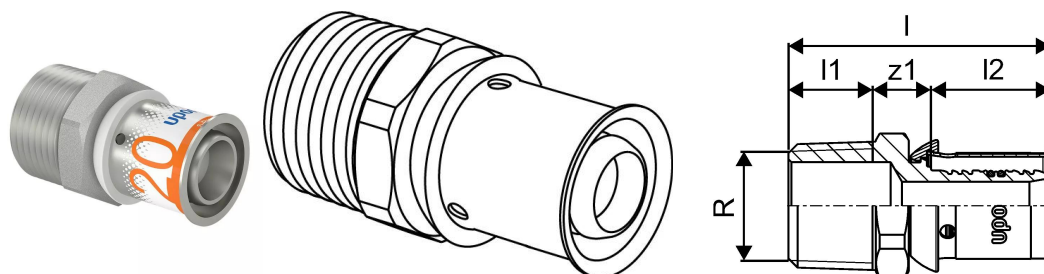

## Uponor S-Press PLUS spojka zunanji navoj 20-R3/4"MT

1070505

- izdelana iz galvansko kositrane DR medenine
- edinstven indikator zatisnjenja
- hitra namestitev v treh korakih (zatisnjenje brez posnetja)
- inovativna QR koda za takojšen digitalni dostop

### Splošno Uponor S-Press PLUS spojka zunanji navoj

#### Specifikacije

- fiksno vstavljena zatisna puša iz nerjavnega jekla, s kontrolno izvrtino
- precizno pozicioniranje zatisne čeljusti
- hitro prepoznavanje dimenzije
- natančna varnost pri tlačnem preizkusu
- 100% združljivo z obstoječimi Uponorjevimi komponentami
- optimizirana oblika telesa fittinga za večjo pretočnost