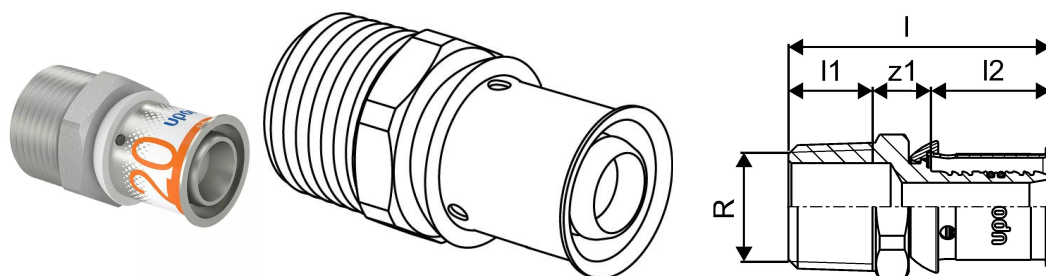

Uponor S-Press PLUS spojka zunanji navoj 20-R3/4"MT

1070505

Tehnični podatki

Item no EAN	6414905218257
Item no GTIN	06414905218257
Item no VVS	045481246
RSK no.	1899414
Item no NRF	5114431
Item no LVI	1720175
Izdelek UOM (enota mere)	kos
Dolžina (l)	48 mm
Dolžina (l1)	15 mm
Dolžina (l2)	21 mm
Količina pakiranja 1	10
Količina pakiranja 3	80
Količina pakiranja 4	3840
Packaging GTIN PL1	06414905468249
Packaging GTIN PL3	06414905424009
Packaging GTIN PL4	06414905499175
Item Unit Length	48
Item Unit Height	31
Item Unit Weight	0,077
Item Unit Width	27

Tehnični dokumenti

Prenesite dokumente tukaj

Slovenija

T +386 1 8309 168
E pc5@dom-titan.si

www.uponor.com/sl-si