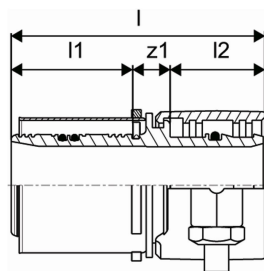

#### Specifikacije

- Wipex fittingi iz korozijsko odporne medenine, razcinkanje v skladu s standardom DIN EN ISO 6509, skupaj z vijakom iz nerjavnega jekla
- tesnenje med Wipex spojko in osnovnim fittingom je s pomočjo O-tesnila
- pritrdilni set vsebuje vijak s šestrobo glavo iz nerjavnega jekla, matico iz nerjavnega jekla ter medeninasto podložko
- pri dimenzijah od 63 do 110mm je puša razprta s posebnim distančnikom

#### Uporaba

- fittingi za cevne sisteme Thermo, Aqua, Quattro, Supra, Supra PLUS in Supra Standard
- priklop PE in PE-Xa notranjih cevi na spojke s pomočjo cilindričnega colskega notranjega navoja
- maksimalna obratovalna temperatura: 95°C

### Tehnični podatki

|                          |                |
|--------------------------|----------------|
| Item no EAN              | 4021598121676  |
| Item no GTIN             | 04021598121676 |
| Izdelek UOM (enota mere) | kos            |
| Dolžina (l)              | 79 mm          |
| Dolžina (l1)             | 38 mm          |
| Dolžina (l2)             | 30 mm          |
| Količina pakiranja 1     | 1              |
| Količina pakiranja 3     | 15             |
| Packaging GTIN PL1       | 06414905412402 |
| Packaging GTIN PL3       | 06414905412419 |
| Item Unit Length         | 61             |
| Item Unit Height         | 82             |
| Item Unit Weight         | 0,409          |
| Item Unit Width          | 46             |