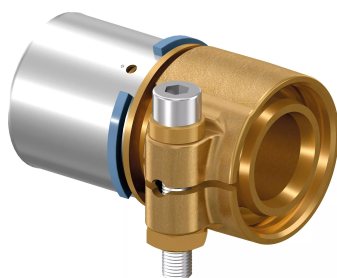

Uponor Wipex zatisna spojka S-Press PN6 40x3,7-40x4,0

1060059

Tehnični podatki

Item no EAN	4021598121676
Item no GTIN	04021598121676
Izdelek UOM (enota mere)	kos
Dolžina (l)	79 mm
Dolžina (l1)	38 mm
Dolžina (l2)	30 mm
Količina pakiranja 1	1
Količina pakiranja 3	15
Packaging GTIN PL1	06414905412402
Packaging GTIN PL3	06414905412419
Item Unit Length	61
Item Unit Height	82
Item Unit Weight	0,409
Item Unit Width	46

Tehnični dokumenti

Prenesite dokumente tukaj

DOM-TITAN d.d.

Kovinarska cesta 28
1241, Kamnik
Slovenija

T +386 1 8309 168
E pc5@dom-titan.si

www.uponor.com/sl-si