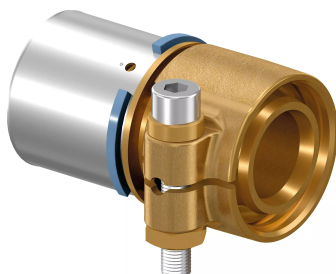

## Uponor Wipex zatisna spojka S-Press PN6 40x3,7-40x4,0

**1060059**

- priključitev PE-Xa cevi na Uponor MLC cev
- 6 bar
- DR = medenina odporna na razcinkanje

### Splošno Uponor Wipex zatisna spojka S-Press PN6

#### Specifikacije

- Wipex fittingi iz korozijsko odporne medenine, razcinkanje v skladu s standardom DIN EN ISO 6509, skupaj z vijakom iz nerjavnega jekla
- tesnenje med Wipex spojko in osnovnim fittingom je s pomočjo O-tesnila
- pritrdilni set vsebuje vijak s šestrobo glavo iz nerjavnega jekla, matico iz nerjavnega jekla ter medeninasto podložko
- pri dimenzijah od 63 do 110mm je puša razprta s posebnim distančnikom

#### Uporaba

- fittingi za cevne sisteme Thermo, Aqua, Quattro, Supra, Supra PLUS in Supra Standard
- priklop PE in PE-Xa notranjih cevi na spojke s pomočjo cilindričnega colskega notranjega navoja
- maksimalna obratovalna temperatura: 95°C