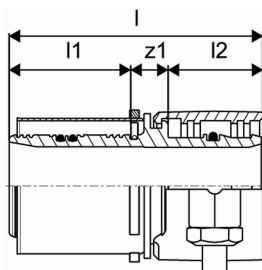

## Uponor Wipex zatisna spojka S-Press PN6 40x3,7-40x4,0

**1060059**

- priključitev PE-Xa cevi na Uponor MLC cev
- 6 bar
- DR = medenina odporna na razcinkanje

#### Specifikacije

- Wipex fittingi iz korozijsko odporne medenine, razcinkanje v skladu s standardom DIN EN ISO 6509, skupaj z vijakom iz nerjavnega jekla
- tesnenje med Wipex spojko in osnovnim fittingom je s pomočjo O-tesnila
- pritrdilni set vsebuje vijak s šestrobo glavo iz nerjavnega jekla, matico iz nerjavnega jekla ter medeninasto podložko
- pri dimenzijah od 63 do 110mm je puša razprta s posebnim distančnikom

### Tehnični podatki

|                          |                |
|--------------------------|----------------|
| Item no EAN              | 4021598121676  |
| Item no GTIN             | 04021598121676 |
| Izdelek UOM (enota mere) | kos            |
| Dolžina (l)              | 79 mm          |
| Dolžina (l1)             | 38 mm          |
| Dolžina (l2)             | 30 mm          |
| Količina pakiranja 1     | 1              |
| Količina pakiranja 3     | 15             |
| Packaging GTIN PL1       | 06414905412402 |
| Packaging GTIN PL3       | 06414905412419 |
| Item Unit Length         | 61             |
| Item Unit Height         | 82             |
| Item Unit Weight         | 0,409          |
| Item Unit Width          | 46             |