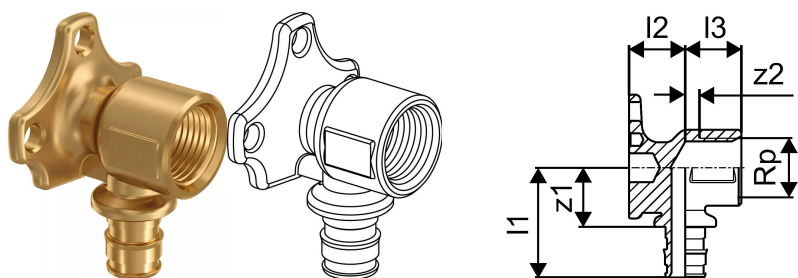

## Uponor Smart Aqua baterijski priključek Q&E PL 20-Rp1/2"FT

1059823

## Uponor Smart Aqua baterijski priključek Q&amp;E PL 20-Rp1/2"FT

1059823

## Tehnični podatki

Item no EAN	4021598121638
Item no GTIN	04021598121638
Izdelek UOM (enota mere)	kos
Notranji navoj Rp	1/2 inch
Dolžina (l1)	40 mm
Dolžina (l2)	20 mm
Dolžina (l3)	20 mm
Z-mera z2	5 mm
Količina pakiranja 1	5
Količina pakiranja 3	40
Packaging GTIN PL1	06414905463749
Packaging GTIN PL3	06414905449651
Packaging GTIN PL4	06414905555529
Item Unit Length	72
Item Unit Height	52
Item Unit Weight	0,166
Item Unit Width	41