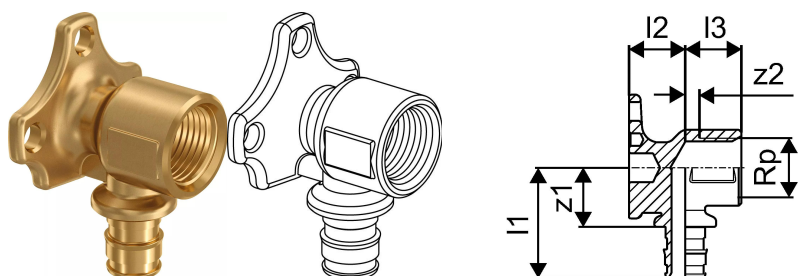

## Uponor Smart Aqua baterijski priključek Q&E PL 20-Rp1/2"FT

1059823

## Uponor Smart Aqua baterijski priključek Q&amp;E PL 20-Rp1/2"FT

1059823

## Tehnični podatki

Item no EAN	4021598121638
Item no GTIN	04021598121638
Izdelek UOM (enota mere)	kos
Notranji navoj Rp	1/2 inch
Dolžina (l1)	40 mm
Dolžina (l2)	20 mm
Dolžina (l3)	20 mm
Z-mera z2	5 mm
Količina pakiranja 1	5
Količina pakiranja 3	40
Packaging GTIN PL1	06414905463749
Packaging GTIN PL3	06414905449651
Packaging GTIN PL4	06414905555529
Item Unit Length	72
Item Unit Height	52
Item Unit Weight	0,166
Item Unit Width	41