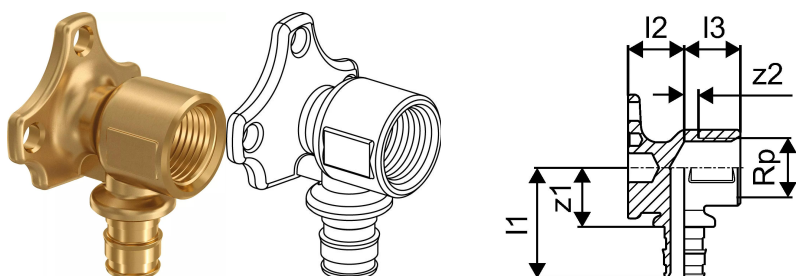

Uponor Smart Aqua baterijski priključek Q&E PL 20-Rp1/2"FT

1059823

Splošno Uponor Smart Aqua baterijski priključek Q&E PL

Specifikacije

- kolena za priklop baterij/armatur
- Q&E obročki se morajo naročiti posebej, če to ni omenjeno drugače

Uporaba

- za vodovodne instalacije

Če ni drugače omenjeno:

- zunanji in notranji navoji v skladu s standardom EN 10226-1.

Uponor Smart Aqua baterijski priključek Q&E PL 20-Rp1/2"FT

1059823

Tehnični podatki

Item no EAN	4021598121638
Item no GTIN	04021598121638
Izdelek UOM (enota mere)	kos
Notranji navoj Rp	1/2 inch
Dolžina (l1)	40 mm
Dolžina (l2)	20 mm
Dolžina (l3)	20 mm
Z-mera z2	5 mm
Količina pakiranja 1	5
Količina pakiranja 3	40
Količina pakiranja 4	1920
Packaging GTIN PL1	06414905463749
Packaging GTIN PL3	06414905449651
Packaging GTIN PL4	06414905555529
Item Unit Length	72
Item Unit Height	52
Item Unit Weight	0,166
Item Unit Width	41