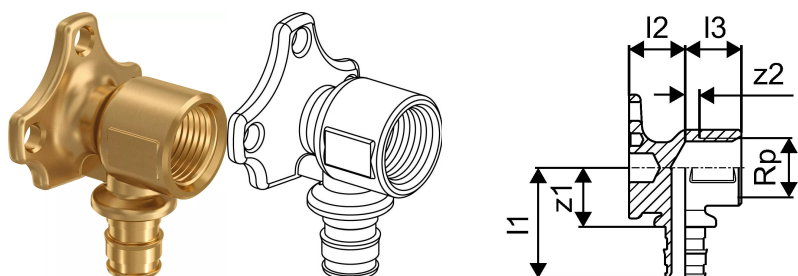

Uponor Smart Aqua baterijski priključek Q&E PL 20-Rp1/2"FT

1059823

Splošno Uponor Smart Aqua baterijski priključek Q&E PL

Specifikacije

- kolena za priklop baterij/armatur
- Q&E obročki se morajo naročiti posebej, če to ni omenjeno drugače

Uporaba

- za vodovodne instalacije

Če ni drugače omenjeno:

- zunanji in notranji navoji v skladu s standardom EN 10226-1.

Uponor Smart Aqua baterijski priključek Q&E PL 20-Rp1/2"FT

1059823

Tehnični podatki

Item no EAN	4021598121638
Item no GTIN	04021598121638
Izdelek UOM (enota mere)	kos
Notranji navoj Rp	1/2 inch
Dolžina (l1)	40 mm
Dolžina (l2)	20 mm
Dolžina (l3)	20 mm
Z-mera z2	5 mm
Količina pakiranja 1	5
Količina pakiranja 3	40
Količina pakiranja 4	1920
Packaging GTIN PL1	06414905463749
Packaging GTIN PL3	06414905449651
Packaging GTIN PL4	06414905555529
Item Unit Length	72
Item Unit Height	52
Item Unit Weight	0,166
Item Unit Width	41