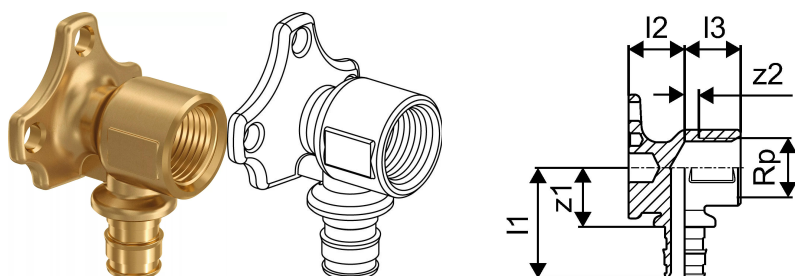

Uponor Smart Aqua baterijski priključek Q&E PL 16-Rp1/2"FT

1059822

Splošno Uponor Smart Aqua baterijski priključek Q&E PL

Specifikacije

- kolena za priklop baterij/armatur
- Q&E obročki se morajo naročiti posebej, če to ni omenjeno drugače

Uporaba

- za vodovodne instalacije

Če ni drugače omenjeno:

- zunanji in notranji navoji v skladu s standardom EN 10226-1.

Uponor Smart Aqua baterijski priključek Q&E PL 16-Rp1/2"FT

1059822

Tehnični podatki

Item no EAN	4021598121621
Item no GTIN	04021598121621
Item no VVS	045332116
Izdelek UOM (enota mere)	kos
Notranji navoj Rp	1/2 inch
Dolžina (L1)	39 mm
Dolžina (L2)	20 mm
Dolžina (L3)	20 mm
Z-mera z2	5 mm
Količina pakiranja 1	5
Količina pakiranja 3	40
Količina pakiranja 4	3840
Packaging GTIN PL1	06414905526611
Packaging GTIN PL3	06414905526628
Packaging GTIN PL4	06414905526635
Item Unit Length	65
Item Unit Height	50
Item Unit Weight	0,147
Item Unit Width	45