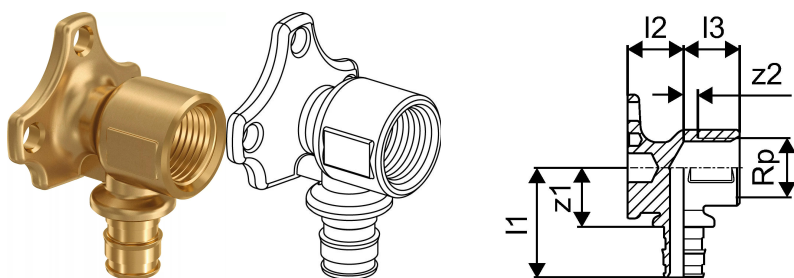

Uponor Smart Aqua baterijski priključek Q&E PL 16-Rp1/2"FT

1059822

Splošno Uponor Smart Aqua baterijski priključek Q&E PL

Specifikacije

- kolena za priklop baterij/armatur
- Q&E obročki se morajo naročiti posebej, če to ni omenjeno drugače

Uporaba

- za vodovodne instalacije

Če ni drugače omenjeno:

- zunanji in notranji navoji v skladu s standardom EN 10226-1.

Uponor Smart Aqua baterijski priključek Q&E PL 16-Rp1/2"FT

1059822

Tehnični podatki

Item no EAN	4021598121621
Item no GTIN	04021598121621
Item no VVS	045332116
Izdelek UOM (enota mere)	kos
Notranji navoj Rp	1/2 inch
Dolžina (L1)	39 mm
Dolžina (L2)	20 mm
Dolžina (L3)	20 mm
Z-mera z2	5 mm
Količina pakiranja 1	5
Količina pakiranja 3	40
Količina pakiranja 4	3840
Packaging GTIN PL1	06414905526611
Packaging GTIN PL3	06414905526628
Packaging GTIN PL4	06414905526635
Item Unit Length	65
Item Unit Height	50
Item Unit Weight	0,147
Item Unit Width	45