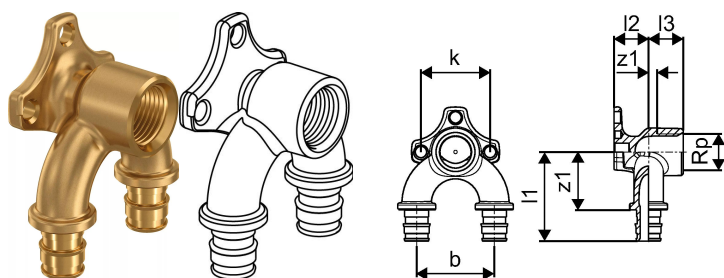

Uponor Smart Aqua U-baterijski priključek Q&E 20-Rp1/2"FT-20

1059821

- U-baterijski priključek za zračni sistem

Splošno Uponor Smart Aqua U-baterijski priključek Q&E

Specifikacije

- kolena za priklop baterij/armatur
- Q&E obročki se morajo naročiti posebej, če to ni omenjeno drugače

Uporaba

- za vodovodne instalacije

Če ni drugače omenjeno:

- zunanji in notranji navoji v skladu s standardom EN 10226-1.

Uponor Smart Aqua U-baterijski priključek Q&E 20-Rp1/2"FT-20

1059821

Tehnični podatki

Item no EAN	4021598122673
Item no GTIN	04021598122673
Izdelek UOM (enota mere)	kos
Notranji navoj Rp	1/2 inch
Dolžina (l1)	56 mm
Dolžina (l2)	20 mm
Dolžina (l3)	20 mm
Z-mera b	45 mm
Z-mera k	40 mm
Z-mera z2	5 mm
Količina pakiranja 1	1
Količina pakiranja 4	5
Količina pakiranja 3	20
Packaging GTIN PL1	06414905463732
Packaging GTIN PL2	06414905442614
Packaging GTIN PL3	06414905449644
Item Unit Length	81
Item Unit Height	40
Item Unit Weight	0,23
Item Unit Width	70