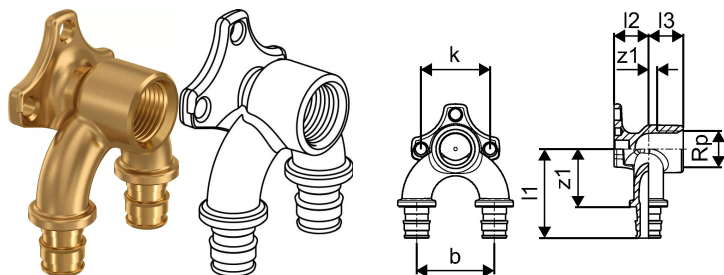

Uponor Smart Aqua U-baterijski priključek Q&E 20-Rp1/2"FT-20

1059821

- U-baterijski priključek za zračni sistem

Splošno Uponor Smart Aqua U-baterijski priključek Q&E

Specifikacije

- kolena za priklop baterij/armatur
- Q&E obročki se morajo naročiti posebej, če to ni omenjeno drugače

Uporaba

- za vodovodne instalacije

Če ni drugače omenjeno:

- zunanji in notranji navoji v skladu s standardom EN 10226-1.

Uponor Smart Aqua U-baterijski priključek Q&E 20-Rp1/2"FT-20

1059821

Tehnični podatki

Item no EAN	4021598122673
Item no GTIN	04021598122673
Izdelek UOM (enota mere)	kos
Notranji navoj Rp	1/2 inch
Dolžina (l1)	56 mm
Dolžina (l2)	20 mm
Dolžina (l3)	20 mm
Z-mera b	45 mm
Z-mera k	40 mm
Z-mera z2	5 mm
Količina pakiranja 1	1
Količina pakiranja 4	5
Količina pakiranja 3	20
Packaging GTIN PL1	06414905463732
Packaging GTIN PL2	06414905442614
Packaging GTIN PL3	06414905449644
Item Unit Length	81
Item Unit Height	40
Item Unit Weight	0,23
Item Unit Width	70