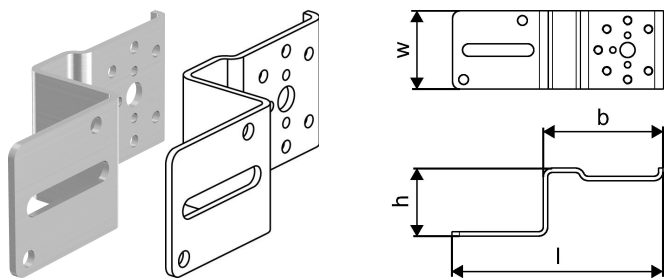

## Uponor Smart Aqua enojni montažni kotnik

**1057843**

- izdelano iz galvaniziranega jekla
- za vgradnjo Uponor Smart Aqua baterijskih priključkov
- pozicioniranje priključkov na pripravljen raster
- plastični zatiči in vijaki M6x12 v skladu z DIN 965 so priloženi
- z luknjami in odprtinami za lažje pritrdjevanje

#### Specifikacije

- kolena za priklop baterij/armatur
- Q&E obročki se morajo naročiti posebej, če to ni omenjeno drugače

#### Uporaba

- za vodovodne instalacije

Če ni drugače omenjeno:

- zunanji in notranji navoji v skladu s standardom EN 10226-1.

### Tehnični podatki

Item no EAN	4021598119574
Item no GTIN	04021598119574
Izdelek UOM (enota mere)	kos
Dolžina (l)	144 mm
Z-mera b	82 mm
Z-mera h	46 mm
Količina pakiranja 1	1
Količina pakiranja 3	5
Količina pakiranja 4	1920
Packaging GTIN PL1	06414905408894
Packaging GTIN PL3	06414905408900
Packaging GTIN PL4	06414905408917
Item Unit Length	145
Item Unit Height	50
Item Unit Weight	0,22
Item Unit Width	40