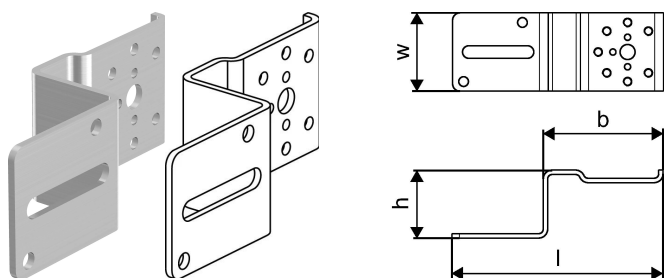

## Uponor Smart Aqua enojni montažni kotnik

**1057843**

- izdelano iz galvaniziranega jekla
- za vgradnjo Uponor Smart Aqua baterijskih priključkov
- pozicioniranje priključkov na pripravljen raster
- plastični zatiči in vijaki M6x12 v skladu z DIN 965 so priloženi
- z luknjami in odprtinami za lažje pritrdjevanje

#### Uporaba

- za vodovodne instalacije

Če ni drugače omenjeno:

- zunanji in notranji navoji v skladu s standardom EN 10226-1.

### Tehnični podatki

Item no EAN	4021598119574
Item no GTIN	04021598119574
Izdelek UOM (enota mere)	kos
Dolžina (l)	144 mm
Z-mera b	82 mm
Z-mera h	46 mm
Količina pakiranja 1	1
Količina pakiranja 3	5
Količina pakiranja 4	1920
Packaging GTIN PL1	06414905408894
Packaging GTIN PL3	06414905408900
Packaging GTIN PL4	06414905408917
Item Unit Length	145
Item Unit Height	50
Item Unit Weight	0,22
Item Unit Width	40