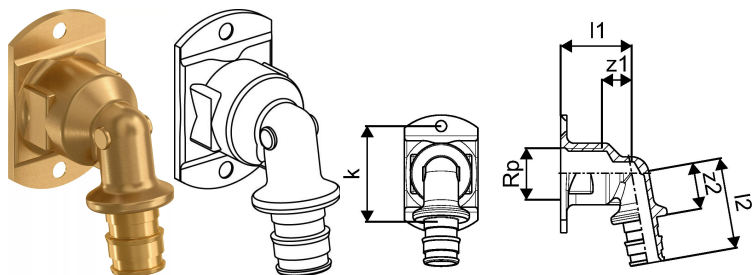

Uponor Smart Aqua baterijski priključek za dozo Q&E UP PL 16-Rp1/2"FT

1047935

- prilega se plastični dozi 1008845

Splošno Uponor Smart Aqua baterijski priključek za dozo Q&E UP PL

Specifikacije

- kolena za priklop baterij/armatur
- Q&E obročki se morajo naročiti posebej, če to ni omenjeno drugače

Uporaba

- za vodovodne instalacije

Če ni drugače omenjeno:

- zunanji in notranji navoji v skladu s standardom EN 10226-1.

Uponor Smart Aqua baterijski priključek za dozo Q&E UP PL 16-Rp1/2"FT 1047935

Tehnični podatki

Item no EAN	4021598118102
Item no GTIN	04021598118102
Izdelek UOM (enota mere)	kos
Notranji navoj Rp	1/2 inch
Dolžina (l1)	29 mm
Dolžina (l2)	37 mm
Z-mera k	39 mm
Z-mera z2	19 mm
Količina pakiranja 3	40
Količina pakiranja 4	3840
Packaging GTIN PL3	06414905448814
Packaging GTIN PL4	06414905493975
Item Unit Length	60
Item Unit Height	47
Item Unit Weight	0,092
Item Unit Width	45