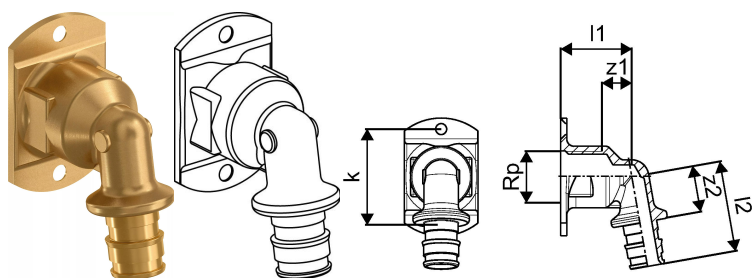

Uponor Smart Aqua baterijski priključek za dozo Q&E UP PL 16-Rp1/2"FT

1047935

- prilega se plastični dozi 1008845

Splošno Uponor Smart Aqua baterijski priključek za dozo Q&E UP PL

Specifikacije

- kolena za priklop baterij/armatur
- Q&E obročki se morajo naročiti posebej, če to ni omenjeno drugače

Uporaba

- za vodovodne instalacije

Če ni drugače omenjeno:

- zunanji in notranji navoji v skladu s standardom EN 10226-1.

Uponor Smart Aqua baterijski priključek za dozo Q&E UP PL 16-Rp1/2"FT 1047935

Tehnični podatki

Item no EAN	4021598118102
Item no GTIN	04021598118102
Izdelek UOM (enota mere)	kos
Notranji navoj Rp	1/2 inch
Dolžina (l1)	29 mm
Dolžina (l2)	37 mm
Z-mera k	39 mm
Z-mera z2	19 mm
Količina pakiranja 3	40
Količina pakiranja 4	3840
Packaging GTIN PL3	06414905448814
Packaging GTIN PL4	06414905493975
Item Unit Length	60
Item Unit Height	47
Item Unit Weight	0,092
Item Unit Width	45