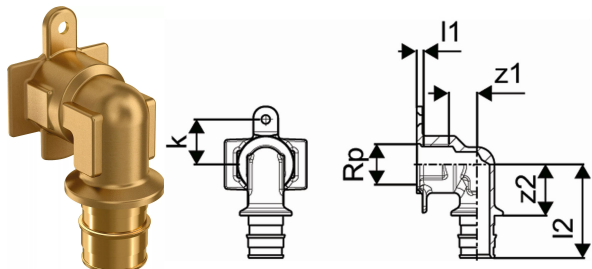

## Uponor Smart Aqua baterijski priključek za dozo Q&E SP PL 25-Rp3/4"FT

1047933

- prilega se plastični dozi 1038470

#### Specifikacije

- kolena za priklop baterij/armatur
- Q&E obročki se morajo naročiti posebej, če to ni omenjeno drugače

## Uponor Smart Aqua baterijski priključek za dozo Q&E SP PL 25-Rp3/4"FT 1047933

### Tehnični podatki

Item no EAN	4021598118089
Item no GTIN	04021598118089
Izdelek UOM (enota mere)	kos
Notranji navoj Rp	3/4 inch
Dolžina (l1)	32 mm
Dolžina (l2)	54 mm
Z-mera k	23 mm
Z-mera z2	27 mm
Količina pakiranja 1	5
Količina pakiranja 3	20
Količina pakiranja 4	1920
Packaging GTIN PL1	06414905404049
Packaging GTIN PL3	06414905404056
Packaging GTIN PL4	06414905404063
Item Unit Length	70
Item Unit Height	29
Item Unit Weight	0,189
Item Unit Width	45