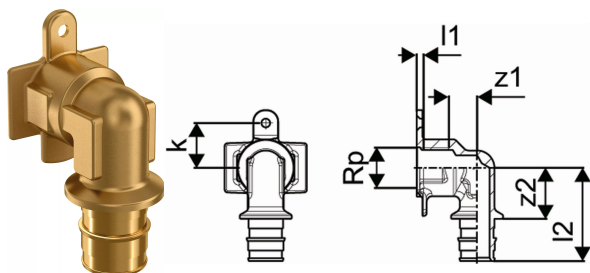

#### Specifikacije

- kolena za priklop baterij/armatur
- Q&E obročki se morajo naročiti posebej, če to ni omenjeno drugače

#### Uporaba

- za vodovodne instalacije

Če ni drugače omenjeno:

- zunanji in notranji navoji v skladu s standardom EN 10226-1.

### Tehnični podatki

Item no EAN	4021598118089
Item no GTIN	04021598118089
Izdelek UOM (enota mere)	kos
Notranji navoj Rp	3/4 inch
Dolžina (l1)	32 mm
Dolžina (l2)	54 mm
Z-mera k	23 mm
Z-mera z2	27 mm
Količina pakiranja 1	5
Količina pakiranja 3	20
Količina pakiranja 4	1920
Packaging GTIN PL1	06414905404049
Packaging GTIN PL3	06414905404056
Packaging GTIN PL4	06414905404063
Item Unit Length	70
Item Unit Height	29
Item Unit Weight	0,189
Item Unit Width	45