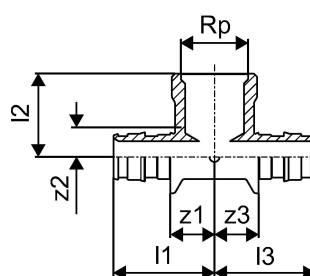

## Uponor Q&E T kos z notranjim navojem PL 20-Rp1/2"FT-20

1047886

### Tehnični podatki

Item no EAN	4021598115637
Item no GTIN	04021598115637
Izdelek UOM (enota mere)	kos
Notranji navoj Rp1	1/2 inch
Dolžina (l1)	36 mm
Dolžina (l2)	28 mm
Dolžina (l3)	36 mm
Z-mera z2	11 mm
Z-mera z3	14 mm
Količina pakiranja 1	5
Količina pakiranja 3	30
Packaging GTIN PL1	06414905403868
Packaging GTIN PL3	06414905403875
Packaging GTIN PL4	06414905403882
Item Unit Length	71
Item Unit Height	40
Item Unit Weight	0,112
Item Unit Width	25