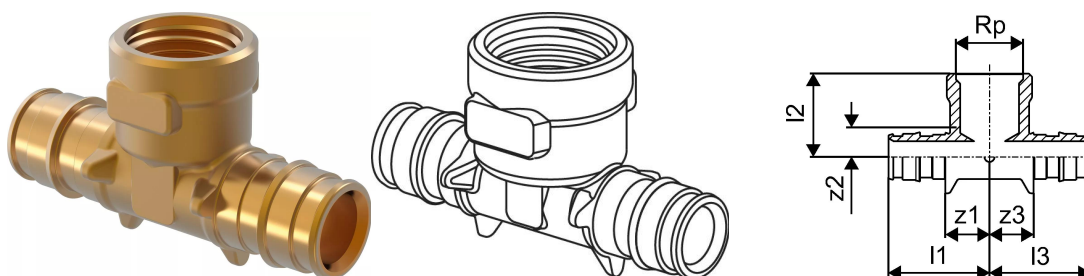

## Uponor Q&E T kos z notranjim navojem PL 20-Rp1/2"FT-20

1047886

### Tehnični podatki

Item no EAN	4021598115637
Item no GTIN	04021598115637
Izdelek UOM (enota mere)	kos
Notranji navoj Rp1	1/2 inch
Dolžina (l1)	36 mm
Dolžina (l2)	28 mm
Dolžina (l3)	36 mm
Z-mera z2	11 mm
Z-mera z3	14 mm
Količina pakiranja 1	5
Količina pakiranja 3	30
Packaging GTIN PL1	06414905403868
Packaging GTIN PL3	06414905403875
Packaging GTIN PL4	06414905403882
Item Unit Length	71
Item Unit Height	40
Item Unit Weight	0,112
Item Unit Width	25