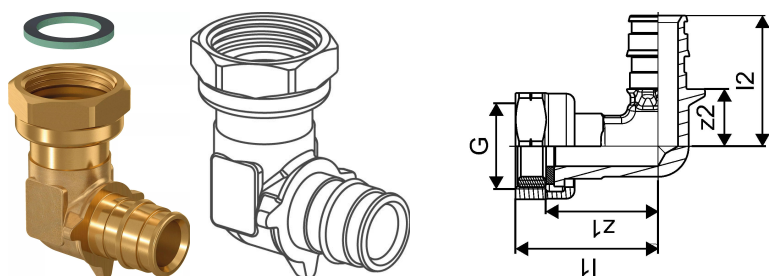

## Uponor Q&E koleno s holendersko matico PL 16-G1/2"SN

1047879

### Tehnični podatki

Item no EAN	4021598117600
Item no GTIN	04021598117600
Izdelek UOM (enota mere)	kos
Dolžina (l1)	35 mm
Dolžina (l2)	32 mm
Z-mera z2	14 mm
Količina pakiranja 1	5
Količina pakiranja 3	70
Packaging GTIN PL1	06414905403714
Packaging GTIN PL3	06414905403721
Packaging GTIN PL4	06414905403738
Item Unit Length	40
Item Unit Height	40
Item Unit Weight	0,076
Item Unit Width	27