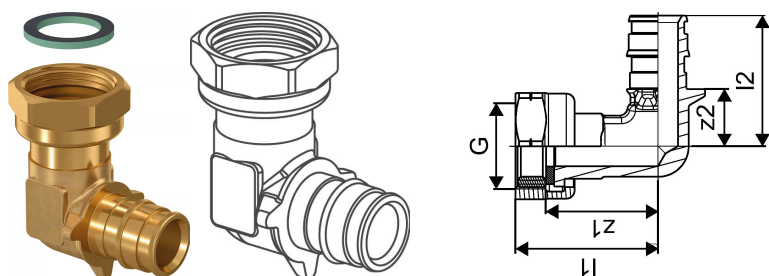

Uponor Q&E koleno s holendersko matico PL 16-G1/2"SN

1047879

Splošno Uponor Q&E koleno s holendersko matico PL

Specifikacije

- Q&E fittingi in obročki za Uponor PE-Xa cevi
- kovinski fittingi so izdelani iz visoko kakovostne medenine
- plastični fittingi so izdelani iz polivinilsulfona
- Q&E obročki se morajo naročiti posebej, če to ni omenjeno drugače

Uporaba

Če ni drugače omenjeno:

- zunanji in notranji navoji v skladu s standardom EN 10226-1.

Uponor Q&E koleno s holendersko matico PL 16-G1/2"SN

1047879

Tehnični podatki

Item no EAN	4021598117600
Item no GTIN	04021598117600
Izdelek UOM (enota mere)	kos
Dolžina (l1)	35 mm
Dolžina (l2)	32 mm
Z-mera z2	14 mm
Količina pakiranja 1	5
Količina pakiranja 3	70
Količina pakiranja 4	6720
Packaging GTIN PL1	06414905403714
Packaging GTIN PL3	06414905403721
Packaging GTIN PL4	06414905403738
Item Unit Length	40
Item Unit Height	40
Item Unit Weight	0,076
Item Unit Width	27