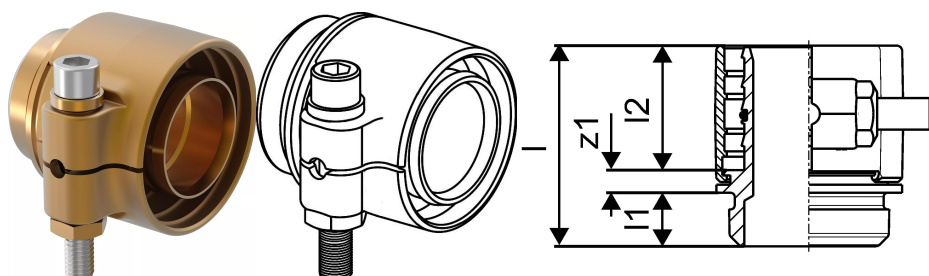

Uponor Wipex RS2 adapter PN10 DR 75x10,3 RS2

1047018

- RS = edinstven koncept modularnih fittingov
- 10 bar, SDR 7,4
- DR = na razcinkanje odporna medenina

Uponor Wipex RS2 adapter PN10 DR 75x10,3 RS2

1047018

Tehnični podatki

Item no EAN	4021598114845
Item no GTIN	04021598114845
Izdelek UOM (enota mere)	kos
Dolžina (l)	83 mm
Dolžina (l1)	20 mm
Dolžina (l2)	51 mm
Količina pakiranja 1	1
Količina pakiranja 4	240
Packaging GTIN PL1	06414905461035
Packaging GTIN PL4	06414905493777
Item Unit Length	102
Item Unit Height	79
Item Unit Weight	1,315
Item Unit Width	89