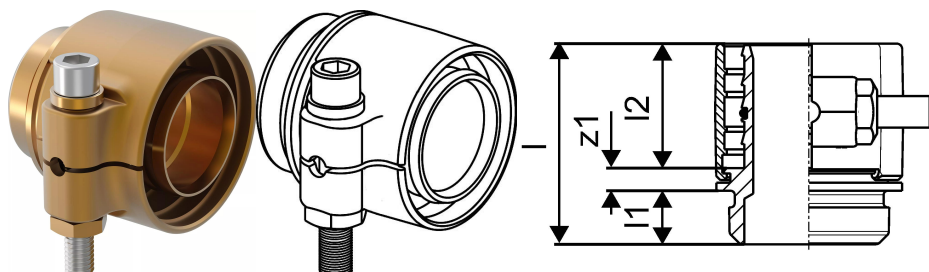

Uponor Wipex RS2 adapter PN10 DR 75x10,3 RS2

1047018

- RS = edinstven koncept modularnih fittingov
- 10 bar, SDR 7,4
- DR = na razcinkanje odporna medenina

Uponor Wipex RS2 adapter PN10 DR 75x10,3 RS2

1047018

Tehnični podatki

Item no EAN	4021598114845
Item no GTIN	04021598114845
Izdelek UOM (enota mere)	kos
Dolžina (l)	83 mm
Dolžina (l1)	20 mm
Dolžina (l2)	51 mm
Količina pakiranja 1	1
Količina pakiranja 4	240
Packaging GTIN PL1	06414905461035
Packaging GTIN PL4	06414905493777
Item Unit Length	102
Item Unit Height	79
Item Unit Weight	1,315
Item Unit Width	89