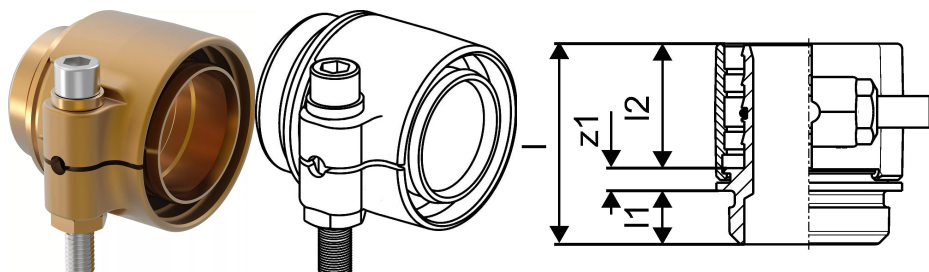

Uponor Wipex RS2 adapter PN6 DR 75x6,8 RS2

1047014

- RS = edinstven koncept modularnih fittingov
- 6 bar, SDR 11
- DR = na razcinkanje odporna medenina

Splošno Uponor Wipex RS2 adapter PN6

Specifikacije

- Wipex fittingi iz korozijsko odporne medenine, razcinkanje v skladu s standardom DIN EN ISO 6509, skupaj z vijakom iz nerjavnega jekla
- tesnenje med Wipex spojko in osnovnim fittingom je s pomočjo O-tesnila
- pritrdilni set vsebuje vijak s šestrobo glavo iz nerjavnega jekla, matico iz nerjavnega jekla ter medeninasto podložko
- pri dimenzijah od 63 do 110mm je puša razprta s posebnim distančnikom

Uporaba

- fittingi za cevne sisteme Thermo, Aqua, Quattro, Supra, Supra PLUS in Supra Standard
- priklop PE in PE-Xa notranjih cevi na spojke s pomočjo cilindričnega colskega notranjega navoja
- maksimalna obratovalna temperatura: 95°C

Certifikat

- potrdila/certifikate mora preveriti lokalno odgovorna oseba

Uponor Wipex RS2 adapter PN6 DR 75x6,8 RS2

1047014

Tehnični podatki

Item no EAN	4021598114807
Item no GTIN	04021598114807
Izdelek UOM (enota mere)	kos
Dolžina (l)	84 mm
Dolžina (l1)	46 mm
Dolžina (l2)	20 mm
Količina pakiranja 1	1
Količina pakiranja 4	240
Packaging GTIN PL1	06414905402151
Packaging GTIN PL4	06414905402168
Item Unit Length	87
Item Unit Height	103
Item Unit Weight	1,27
Item Unit Width	103