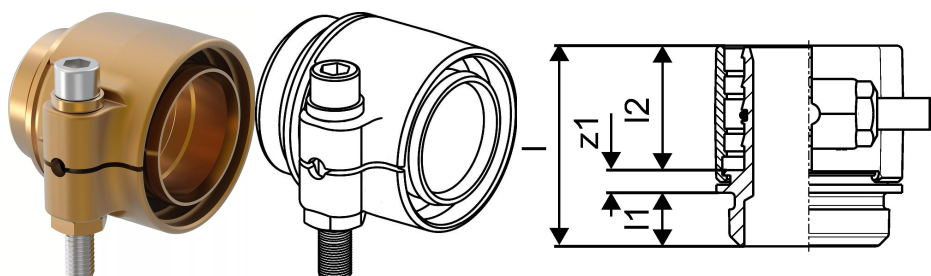

Uponor Wipex RS2 adapter PN6 DR 75x6,8 RS2

1047014

- RS = edinstven koncept modularnih fittingov
- 6 bar, SDR 11
- DR = na razcinkanje odporna medenina

Splošno Uponor Wipex RS2 adapter PN6

Specifikacije

- Wipex fittingi iz korozijsko odporne medenine, razcinkanje v skladu s standardom DIN EN ISO 6509, skupaj z vijakom iz nerjavnega jekla
- tesnenje med Wipex spojko in osnovnim fittingom je s pomočjo O-tesnila
- pritrdilni set vsebuje vijak s šestrobo glavo iz nerjavnega jekla, matico iz nerjavnega jekla ter medeninasto podložko
- pri dimenzijah od 63 do 110mm je puša razprta s posebnim distančnikom

Uporaba

- fittingi za cevne sisteme Thermo, Aqua, Quattro, Supra, Supra PLUS in Supra Standard
- priklop PE in PE-Xa notranjih cevi na spojke s pomočjo cilindričnega colskega notranjega navoja
- maksimalna obratovalna temperatura: 95°C

Certifikat

- potrdila/certifikate mora preveriti lokalno odgovorna oseba

Uponor Wipex RS2 adapter PN6 DR 75x6,8 RS2

1047014

Tehnični podatki

Item no EAN	4021598114807
Item no GTIN	04021598114807
Izdelek UOM (enota mere)	kos
Dolžina (l)	84 mm
Dolžina (l1)	46 mm
Dolžina (l2)	20 mm
Količina pakiranja 1	1
Količina pakiranja 4	240
Packaging GTIN PL1	06414905402151
Packaging GTIN PL4	06414905402168
Item Unit Length	87
Item Unit Height	103
Item Unit Weight	1,27
Item Unit Width	103