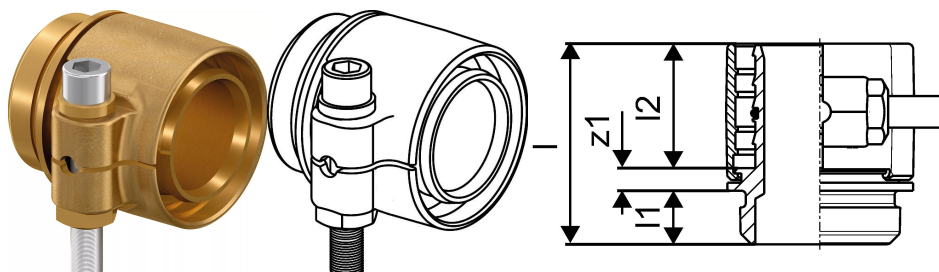

Uponor Wipex RS2 adapter PN6 DR 63x5,8 RS2

1047013

- RS = edinstven koncept modularnih fittingov
- 6 bar, SDR 11
- DR = na razcinkanje odporna medenina

Splošno Uponor Wipex RS2 adapter PN6

Specifikacije

- Wipex fittingi iz korozijsko odporne medenine, razcinkanje v skladu s standardom DIN EN ISO 6509, skupaj z vijakom iz nerjavnega jekla
- tesnenje med Wipex spojko in osnovnim fittingom je s pomočjo O-tesnila
- pritrdilni set vsebuje vijak s šestrobo glavo iz nerjavnega jekla, matico iz nerjavnega jekla ter medeninasto podložko
- pri dimenzijah od 63 do 110mm je puša razprta s posebnim distančnikom

Uporaba

- fittingi za cevne sisteme Thermo, Aqua, Quattro, Supra, Supra PLUS in Supra Standard
- priklop PE in PE-Xa notranjih cevi na spojke s pomočjo cilindričnega colskega notranjega navoja
- maksimalna obratovalna temperatura: 95°C

Certifikat

- potrdila/certifikate mora preveriti lokalno odgovorna oseba

Uponor Wipex RS2 adapter PN6 DR 63x5,8 RS2

1047013

Tehnični podatki

Item no EAN	4021598114791
Item no GTIN	04021598114791
Izdelek UOM (enota mere)	kos
Dolžina (l)	75 mm
Dolžina (l1)	46 mm
Dolžina (l2)	20 mm
Količina pakiranja 1	1
Količina pakiranja 4	240
Packaging GTIN PL1	06414905402137
Packaging GTIN PL4	06414905402144
Item Unit Length	75
Item Unit Height	85
Item Unit Weight	0,929
Item Unit Width	19