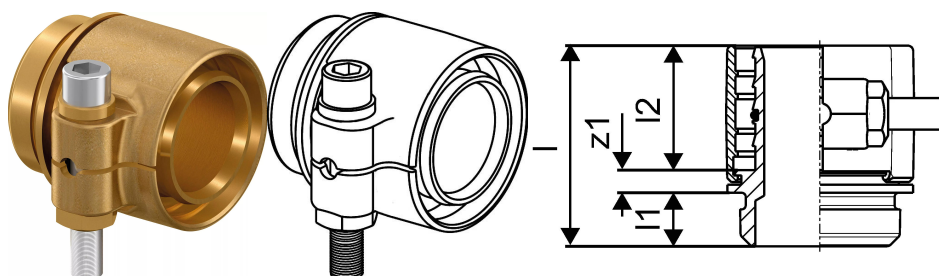

Uponor Wipex RS2 adapter PN6 DR 63x5,8 RS2

1047013

- RS = edinstven koncept modularnih fittingov
- 6 bar, SDR 11
- DR = na razcinkanje odporna medenina

Splošno Uponor Wipex RS2 adapter PN6

Specifikacije

- Wipex fittingi iz korozijsko odporne medenine, razcinkanje v skladu s standardom DIN EN ISO 6509, skupaj z vijakom iz nerjavnega jekla
- tesnenje med Wipex spojko in osnovnim fittingom je s pomočjo O-tesnila
- pritrdilni set vsebuje vijak s šestrobo glavo iz nerjavnega jekla, matico iz nerjavnega jekla ter medeninasto podložko
- pri dimenzijah od 63 do 110mm je puša razprta s posebnim distančnikom

Uporaba

- fittingi za cevne sisteme Thermo, Aqua, Quattro, Supra, Supra PLUS in Supra Standard
- priklop PE in PE-Xa notranjih cevi na spojke s pomočjo cilindričnega colskega notranjega navoja
- maksimalna obratovalna temperatura: 95°C

Certifikat

- potrdila/certifikate mora preveriti lokalno odgovorna oseba

Uponor Wipex RS2 adapter PN6 DR 63x5,8 RS2

1047013

Tehnični podatki

Item no EAN	4021598114791
Item no GTIN	04021598114791
Izdelek UOM (enota mere)	kos
Dolžina (l)	75 mm
Dolžina (l1)	46 mm
Dolžina (l2)	20 mm
Količina pakiranja 1	1
Količina pakiranja 4	240
Packaging GTIN PL1	06414905402137
Packaging GTIN PL4	06414905402144
Item Unit Length	75
Item Unit Height	85
Item Unit Weight	0,929
Item Unit Width	19