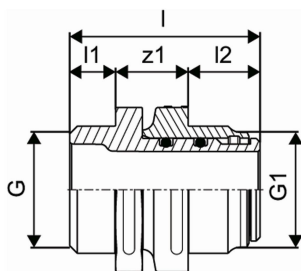

Specifikacije

- Wipex fittingi iz korozijsko odporne medenine, razcinkanje v skladu s standardom DIN EN ISO 6509, skupaj z vijakom iz nerjavnega jekla
- tesnjenje med Wipex spojko in osnovnim fittingom je s pomočjo O-tesnila
- pritrdilni set vsebuje vijak s šestrobo glavo iz nerjavnega jekla, matico iz nerjavnega jekla ter medeninasto podložko
- pri dimenzijah od 63 do 110mm je puša razprta s posebnim distančnikom

Uporaba

- fittingi za cevne sisteme Thermo, Aqua, Quattro, Supra, Supra PLUS in Supra Standard
- priklop PE in PE-Xa notranjih cevi na spojke s pomočjo cilindričnega colskega notranjega navoja
- maksimalna obratovalna temperatura: 95°C

Certifikat

- potrdila/certifikate mora preveriti lokalno odgovorna oseba

Uponor Wipex vrtljivi dvovijačnik G1

1045455

Tehnični podatki

Item no EAN	7331541201759
Item no GTIN	07331541201759
Item no VVS	087534008
RSK no.	2410701
Item no NRF	8360801
Item no LVI	1937000
Izdelek UOM (enota mere)	kos
Dolžina (l)	50 mm
Dolžina (l1)	12 mm
Dolžina (l2)	19 mm
Količina pakiranja 1	1
Količina pakiranja 3	20
Količina pakiranja 4	1200
Packaging GTIN PL1	06414905459490
Packaging GTIN PL3	06414905448272
Packaging GTIN PL4	06414905492725
Item Unit Length	45
Item Unit Height	50
Item Unit Weight	0,237
Item Unit Width	45