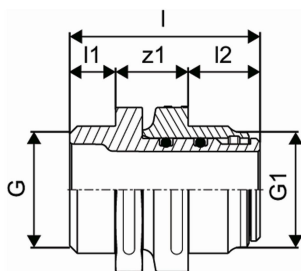

Uponor Wipex vrtljivi dvovijačnik G1

1045455

- vrtljiv dvovijačnik
- cilindričen navoj G"; tesnjenje s pomočjo O-tesnila
- 6 bar, SDR 11 / 10 bar, SDR 7,4
- DR = medenina odporna na razcinkanje

Splošno Uponor Wipex vrtljivi dvovijačnik

Specifikacije

- Wipex fittingi iz korozijsko odporne medenine, razcinkanje v skladu s standardom DIN EN ISO 6509, skupaj z vijakom iz nerjavnega jekla
- tesnjenje med Wipex spojko in osnovnim fittingom je s pomočjo O-tesnila
- pritrdilni set vsebuje vijak s šestrobo glavo iz nerjavnega jekla, matico iz nerjavnega jekla ter medeninasto podložko
- pri dimenzijah od 63 do 110mm je puša razprta s posebnim distančnikom

Uporaba

- fittingi za cevne sisteme Thermo, Aqua, Quattro, Supra, Supra PLUS in Supra Standard
- priklop PE in PE-Xa notranjih cevi na spojke s pomočjo cilindričnega colskega notranjega navoja
- maksimalna obratovalna temperatura: 95°C

Certifikat

- potrdila/certifikate mora preveriti lokalno odgovorna oseba

Uponor Wipex vrtljivi dvovijačnik G1

1045455

Tehnični podatki

Item no EAN	7331541201759
Item no GTIN	07331541201759
Item no VVS	087534008
RSK no.	2410701
Item no NRF	8360801
Item no LVI	1937000
Izdelek UOM (enota mere)	kos
Dolžina (l)	50 mm
Dolžina (l1)	12 mm
Dolžina (l2)	19 mm
Količina pakiranja 1	1
Količina pakiranja 3	20
Količina pakiranja 4	1200
Packaging GTIN PL1	06414905459490
Packaging GTIN PL3	06414905448272
Packaging GTIN PL4	06414905492725
Item Unit Length	45
Item Unit Height	50
Item Unit Weight	0,237
Item Unit Width	45