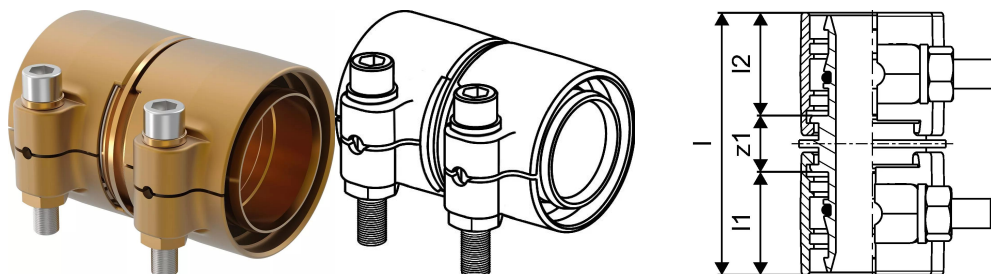

Uponor Wipex enakokraka spojka PN6 110x10-110x10

1042987

- priključitev PE-Xa ali PE cevi
- 6 bar, SDR 11
- DR = medenina odporna na razcinkanje

Splošno Uponor Wipex enakokraka spojka PN6

Specifikacije

- Wipex fittingi iz korozijsko odporne medenine, razcinkanje v skladu s standardom DIN EN ISO 6509, skupaj z vijakom iz nerjavnega jekla
- tesnenje med Wipex spojko in osnovnim fittingom je s pomočjo O-tesnila
- pritrdilni set vsebuje vijak s šestrobo glavo iz nerjavnega jekla, matico iz nerjavnega jekla ter medeninasto podložko
- pri dimenzijah od 63 do 110mm je puša razprta s posebnim distančnikom

Uporaba

- fittingi za cevne sisteme Thermo, Aqua, Quattro, Supra, Supra PLUS in Supra Standard
- prikllop PE in PE-Xa notranjih cevi na spojke s pomočjo cilindričnega colskega notranjega navoja
- maksimalna obratovalna temperatura: 95°C

Certifikat

- potrdila/certifikate mora preveriti lokalno odgovorna oseba

Uponor Wipex enakokraka spojka PN6 110x10-110x10

1042987

Tehnični podatki

Item no EAN	7331541200851
Item no GTIN	07331541200851
Item no VVS	087882110
RSK no.	2410700
Item no NRF	8360798
Item no LVI	1932108
Izdelek UOM (enota mere)	kos
Dolžina (l)	166 mm
Dolžina (l1)	71 mm
Dolžina (l2)	71 mm
Količina pakiranja 1	1
Količina pakiranja 3	2
Količina pakiranja 4	120
Packaging GTIN PL1	06414905400232
Packaging GTIN PL3	06414905400249
Packaging GTIN PL4	06414905400256
Item Unit Length	167
Item Unit Height	140
Item Unit Weight	4,925
Item Unit Width	120