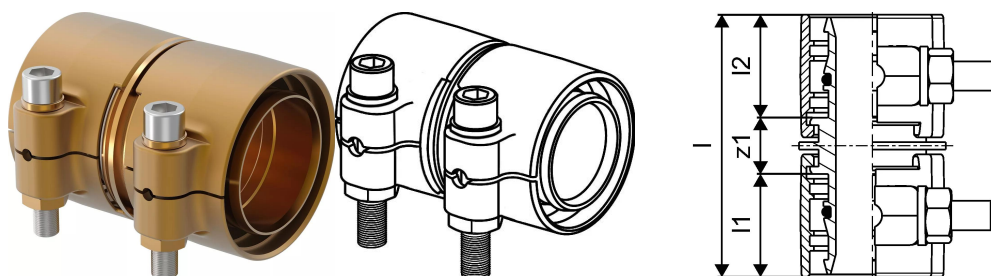

Uponor Wipex enakokraka spojka PN6 110x10-110x10

1042987

- priključitev PE-Xa ali PE cevi
- 6 bar, SDR 11
- DR = medenina odporna na razcinkanje

Splošno Uponor Wipex enakokraka spojka PN6

Specifikacije

- Wipex fittingi iz korozijsko odporne medenine, razcinkanje v skladu s standardom DIN EN ISO 6509, skupaj z vijakom iz nerjavnega jekla
- tesnenje med Wipex spojko in osnovnim fittingom je s pomočjo O-tesnila
- pritrdilni set vsebuje vijak s šestrobo glavo iz nerjavnega jekla, matico iz nerjavnega jekla ter medeninasto podložko
- pri dimenzijah od 63 do 110mm je puša razprta s posebnim distančnikom

Uporaba

- fittingi za cevne sisteme Thermo, Aqua, Quattro, Supra, Supra PLUS in Supra Standard
- prikllop PE in PE-Xa notranjih cevi na spojke s pomočjo cilindričnega colskega notranjega navoja
- maksimalna obratovalna temperatura: 95°C

Certifikat

- potrdila/certifikate mora preveriti lokalno odgovorna oseba

Uponor Wipex enakokraka spojka PN6 110x10-110x10

1042987

Tehnični podatki

Item no EAN	7331541200851
Item no GTIN	07331541200851
Item no VVS	087882110
RSK no.	2410700
Item no NRF	8360798
Item no LVI	1932108
Izdelek UOM (enota mere)	kos
Dolžina (l)	166 mm
Dolžina (l1)	71 mm
Dolžina (l2)	71 mm
Količina pakiranja 1	1
Količina pakiranja 3	2
Količina pakiranja 4	120
Packaging GTIN PL1	06414905400232
Packaging GTIN PL3	06414905400249
Packaging GTIN PL4	06414905400256
Item Unit Length	167
Item Unit Height	140
Item Unit Weight	4,925
Item Unit Width	120