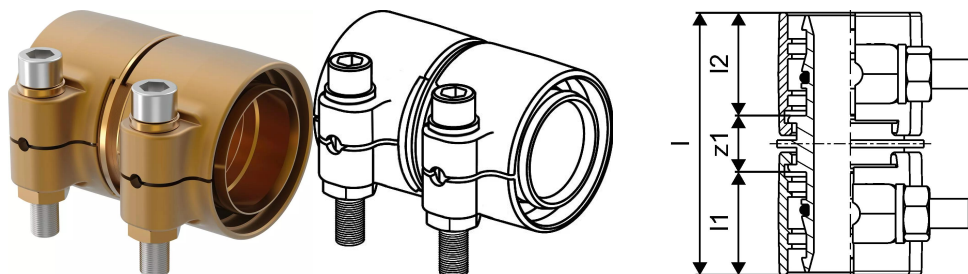

## Uponor Wipex enakokraka spojka PN6 90x8,2-90x8,2

1042986

- priključitev PE-Xa ali PE cevi
- 6 bar, SDR 11
- DR = medenina odporna na razcinkanje

### Splošno Uponor Wipex enakokraka spojka PN6

#### Specifikacije

- Wipex fittingi iz korozijsko odporne medenine, razcinkanje v skladu s standardom DIN EN ISO 6509, skupaj z vijakom iz nerjavnega jekla
- tesnenje med Wipex spojko in osnovnim fittingom je s pomočjo O-tesnila
- pritrdilni set vsebuje vijak s šestrobo glavo iz nerjavnega jekla, matico iz nerjavnega jekla ter medeninasto podložko
- pri dimenzijah od 63 do 110mm je puša razprta s posebnim distančnikom

#### Uporaba

- fittingi za cevne sisteme Thermo, Aqua, Quattro, Supra, Supra PLUS in Supra Standard
- prikllop PE in PE-Xa notranjih cevi na spojke s pomočjo cilindričnega colskega notranjega navoja
- maksimalna obratovalna temperatura: 95°C