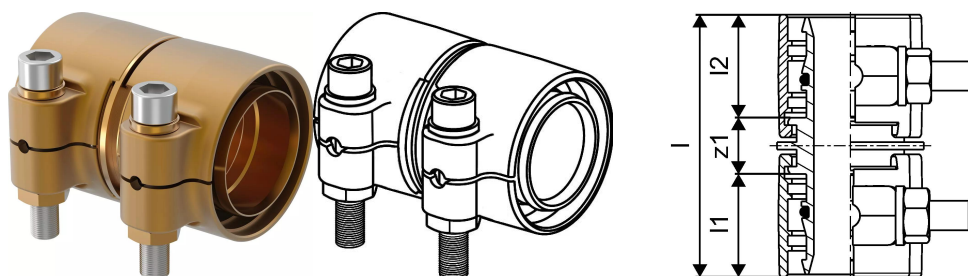

Uponor Wipex enakokraka spojka PN6 90x8,2-90x8,2

1042986

Tehnični podatki

Item no EAN	7331541200844
Item no GTIN	07331541200844
Item no VVS	087882090
RSK no.	2410699
Item no NRF	8360797
Item no LVI	1932107
Izdelek UOM (enota mere)	kos
Dolžina (l)	142 mm
Dolžina (l1)	59 mm
Dolžina (l2)	59 mm
Količina pakiranja 1	1
Količina pakiranja 3	4
Količina pakiranja 4	180
Packaging GTIN PL1	06414905400201
Packaging GTIN PL3	06414905400218
Packaging GTIN PL4	06414905400225
Item Unit Length	143
Item Unit Height	95
Item Unit Weight	3,619
Item Unit Width	110

Tehnični dokumenti

Prenesite dokumente tukaj

Slovenija

T +386 1 8309 168

E pc5@dom-titan.si

www.uponor.com/sl-si