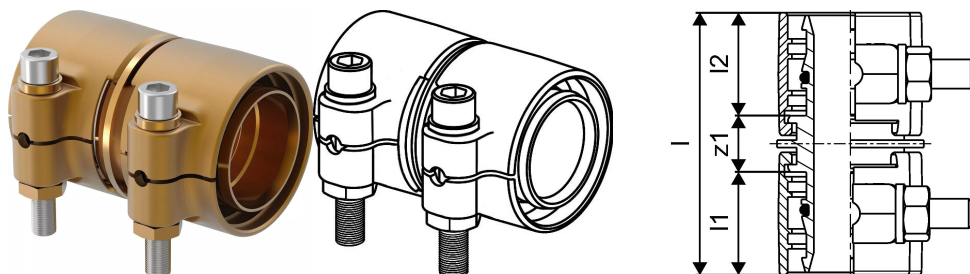

Uponor Wipex enakokraka spojka PN6 75x6,8-75x6,8

1042985

- priključitev PE-Xa ali PE cevi
- 6 bar, SDR 11
- DR = medenina odporna na razcinkanje

Uponor Wipex enakokraka spojka PN6 75x6,8-75x6,8

1042985

Tehnični podatki

Item no EAN	7331541200837
Item no GTIN	07331541200837
Item no VVS	087882075
RSK no.	2410698
Item no NRF	8360796
Item no LVI	1932106
Izdelek UOM (enota mere)	kos
Dolžina (l)	123 mm
Dolžina (l1)	51 mm
Dolžina (l2)	51 mm
Količina pakiranja 1	1
Količina pakiranja 3	3
Packaging GTIN PL1	06414905400171
Packaging GTIN PL3	06414905400188
Packaging GTIN PL4	06414905400195
Item Unit Length	125
Item Unit Height	100
Item Unit Weight	2,331
Item Unit Width	100