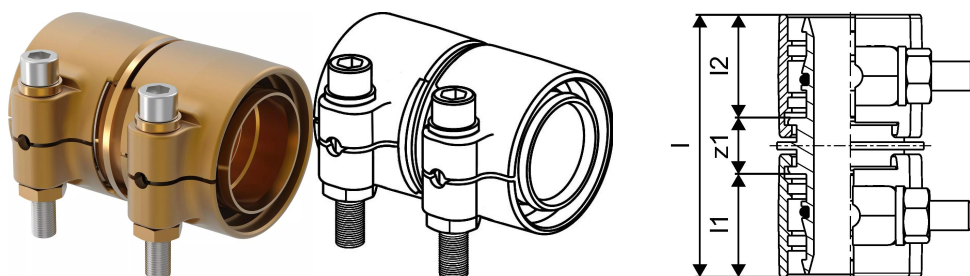

Uponor Wipex enakokraka spojka PN6 75x6,8-75x6,8

1042985

- priključitev PE-Xa ali PE cevi
- 6 bar, SDR 11
- DR = medenina odporna na razcinkanje

Splošno Uponor Wipex enakokraka spojka PN6

Specifikacije

- Wipex fittingi iz korozijsko odporne medenine, razcinkanje v skladu s standardom DIN EN ISO 6509, skupaj z vijakom iz nerjavnega jekla
- tesnenje med Wipex spojko in osnovnim fittingom je s pomočjo O-tesnila
- pritrdilni set vsebuje vijak s šestrobo glavo iz nerjavnega jekla, matico iz nerjavnega jekla ter medeninasto podložko
- pri dimenzijah od 63 do 110mm je puša razprta s posebnim distančnikom

Uporaba

- fittingi za cevne sisteme Thermo, Aqua, Quattro, Supra, Supra PLUS in Supra Standard
- prikllop PE in PE-Xa notranjih cevi na spojke s pomočjo cilindričnega colskega notranjega navoja
- maksimalna obratovalna temperatura: 95°C

Certifikat

- potrdila/certifikate mora preveriti lokalno odgovorna oseba

Uponor Wipex enakokraka spojka PN6 75x6,8-75x6,8

1042985

Tehnični podatki

Item no EAN	7331541200837
Item no GTIN	07331541200837
Item no VVS	087882075
RSK no.	2410698
Item no NRF	8360796
Item no LVI	1932106
Izdelek UOM (enota mere)	kos
Dolžina (l)	123 mm
Dolžina (l1)	51 mm
Dolžina (l2)	51 mm
Količina pakiranja 1	1
Količina pakiranja 3	3
Količina pakiranja 4	240
Packaging GTIN PL1	06414905400171
Packaging GTIN PL3	06414905400188
Packaging GTIN PL4	06414905400195
Item Unit Length	125
Item Unit Height	100
Item Unit Weight	2,331
Item Unit Width	100