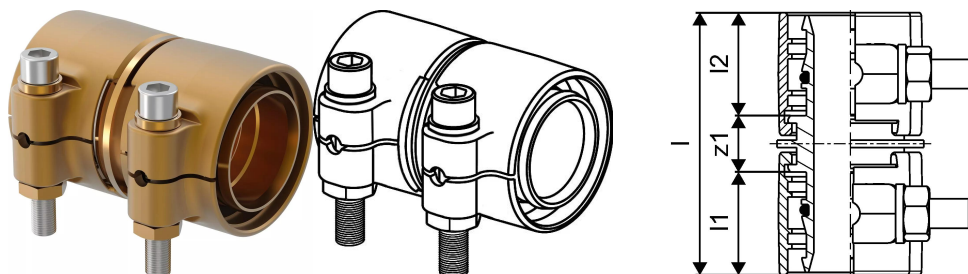

Uponor Wipex enakokraka spojka PN6 75x6,8-75x6,8

1042985

- priključitev PE-Xa ali PE cevi
- 6 bar, SDR 11
- DR = medenina odporna na razcinkanje

Splošno Uponor Wipex enakokraka spojka PN6

Specifikacije

- Wipex fittingi iz korozijsko odporne medenine, razcinkanje v skladu s standardom DIN EN ISO 6509, skupaj z vijakom iz nerjavnega jekla
- tesnenje med Wipex spojko in osnovnim fittingom je s pomočjo O-tesnila
- pritrdilni set vsebuje vijak s šestrobo glavo iz nerjavnega jekla, matico iz nerjavnega jekla ter medeninasto podložko
- pri dimenzijah od 63 do 110mm je puša razprta s posebnim distančnikom

Uporaba

- fittingi za cevne sisteme Thermo, Aqua, Quattro, Supra, Supra PLUS in Supra Standard
- prikllop PE in PE-Xa notranjih cevi na spojke s pomočjo cilindričnega colskega notranjega navoja
- maksimalna obratovalna temperatura: 95°C

Certifikat

- potrdila/certifikate mora preveriti lokalno odgovorna oseba

Uponor Wipex enakokraka spojka PN6 75x6,8-75x6,8

1042985

Tehnični podatki

Item no EAN	7331541200837
Item no GTIN	07331541200837
Item no VVS	087882075
RSK no.	2410698
Item no NRF	8360796
Item no LVI	1932106
Izdelek UOM (enota mere)	kos
Dolžina (l)	123 mm
Dolžina (l1)	51 mm
Dolžina (l2)	51 mm
Količina pakiranja 1	1
Količina pakiranja 3	3
Količina pakiranja 4	240
Packaging GTIN PL1	06414905400171
Packaging GTIN PL3	06414905400188
Packaging GTIN PL4	06414905400195
Item Unit Length	125
Item Unit Height	100
Item Unit Weight	2,331
Item Unit Width	100