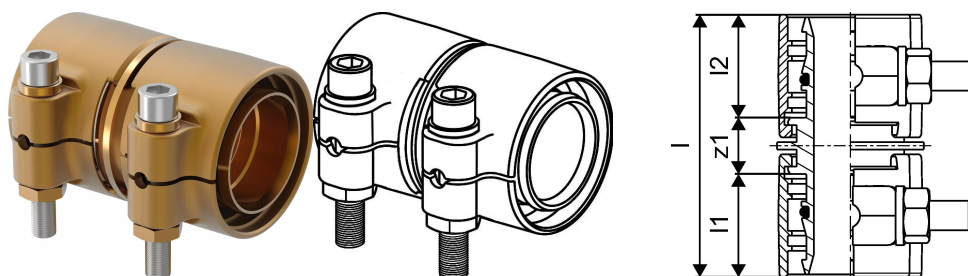

Uponor Wipex enakokraka spojka PN6 75x6,8-75x6,8

1042985

- priključitev PE-Xa ali PE cevi
- 6 bar, SDR 11
- DR = medenina odporna na razcinkanje

Uponor Wipex enakokraka spojka PN6 75x6,8-75x6,8

1042985

Tehnični podatki

Item no EAN	7331541200837
Item no GTIN	07331541200837
Item no VVS	087882075
RSK no.	2410698
Item no NRF	8360796
Item no LVI	1932106
Izdelek UOM (enota mere)	kos
Dolžina (l)	123 mm
Dolžina (l1)	51 mm
Dolžina (l2)	51 mm
Količina pakiranja 1	1
Količina pakiranja 3	3
Packaging GTIN PL1	06414905400171
Packaging GTIN PL3	06414905400188
Packaging GTIN PL4	06414905400195
Item Unit Length	125
Item Unit Height	100
Item Unit Weight	2,331
Item Unit Width	100